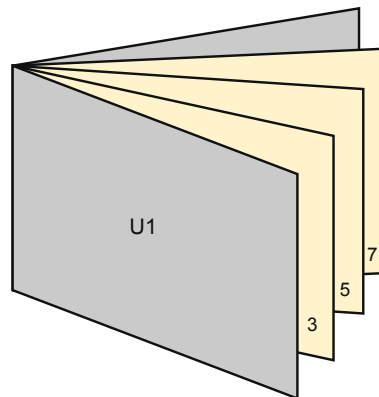

Brochures

Art-Size • Staand formaat

Paginavolgorde

Pagina's beslist doorlopend en afzonderlijk aanmaken.

afgewerkt product

- Gegevensformaat (incl. 2,00 mm afloop): 21,40 x 28,40 cm
- Eindformaat (open): 42,00 x 28,00 cm
- Eindformaat (gesloten): 21,00 x 28,00 cm
- **Veiligheidsmarge**
5 mm: afstand van de tekst/informatie tot aan de rand van het eindformaat: dit voorkomt dat bij het schoonsnijden teveel wordt uitgesneden.

Let op:

- Houd de snijmarge/afloop en de veiligheidsmarge zoals aangegeven aan.
- Geef achtergrondkleuren, afbeeldingen of grafisch materiaal tot aan de rand van het gegevensformaat vorm.
- Tijdens de productie kunnen door het snijden, stansen en vouwen toleranties optreden.
- Deze werktekening is niet op ware grootte.
- Informatie over het gegevensformaat/aanleverformaat vindt u onder het menupunt "Drukgegevens" op www.onlineprinters.nl