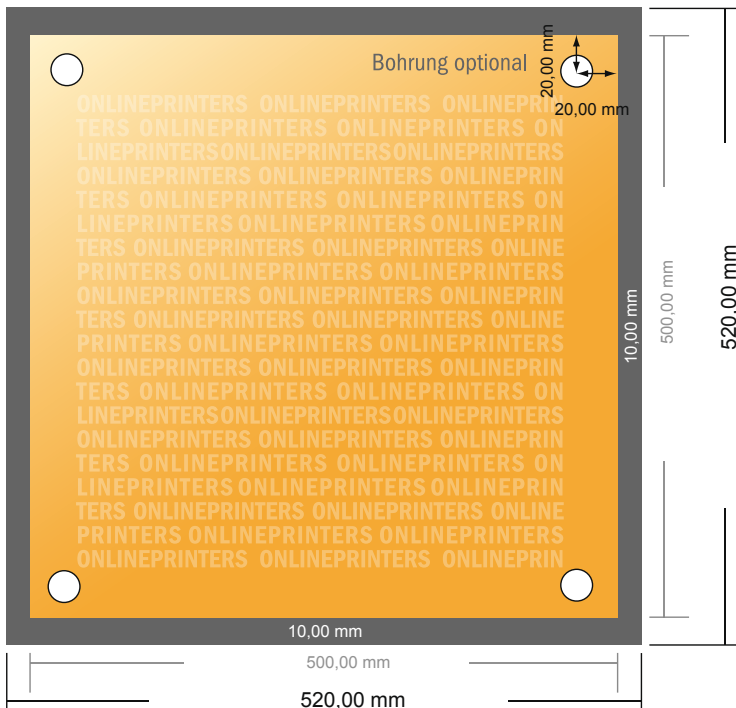

Hardschuimplaten

50,0 x 50,0 cm

- Gegevensformaat (incl. 10,00 mm afloop): 52,00 x 52,00 cm
- Eindformaat: 50,00 x 50,00 cm
- **Veiligheidsmarge**
4 mm: afstand van de tekst/informatie tot aan de rand van het eindformaat: dit voorkomt dat bij het schoonsnijden teveel wordt uitgesneden.

Let op:

- Houd de snijmarge/afloop en de veiligheidsmarge zoals aangegeven aan.
- Geef achtergrondkleuren, afbeeldingen of grafisch materiaal tot aan de rand van het gegevensformaat vorm.
- Tijdens de productie kunnen door het snijden, stansen en vouwen toleranties optreden.
- Deze werktekening is niet op ware grootte.
- Informatie over het gegevensformaat/aanleverformaat vindt u onder het menupunt "Drukgegevens" op www.onlineprinters.nl