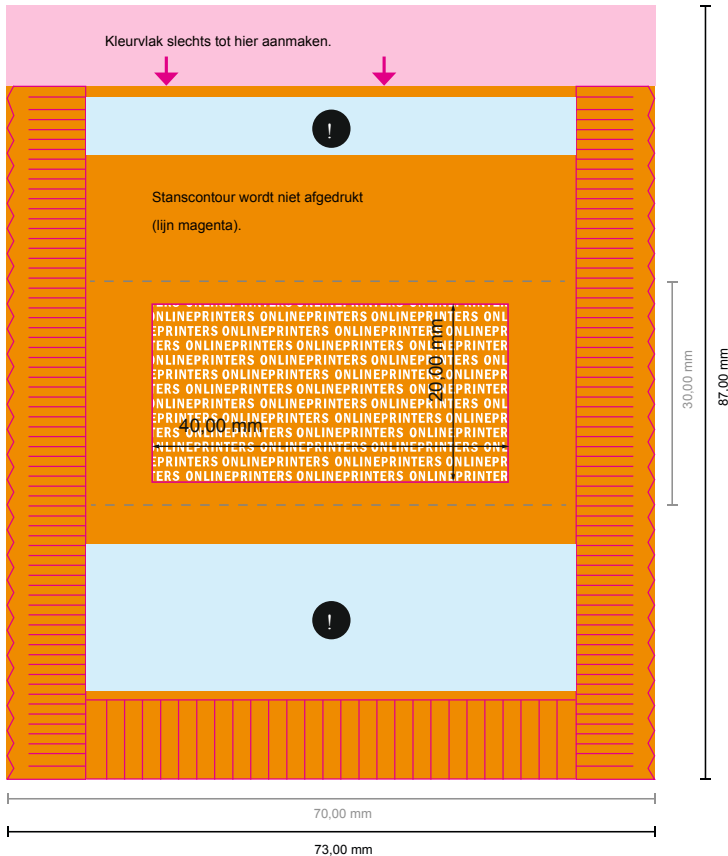

Chocoladetabletjes

7,0 x 3,0 cm

- Gegevensformaat:
7,30 x 8,70 cm
- Eindformaat (open):
7,30 x 8,70 cm
- Eindformaat (gesloten):
7,00 x 3,00 cm
- **Veiligheidsmarge**
4 mm: afstand van de tekst/
informatie tot aan de rand van het
eindformaat: dit voorkomt dat bij
het schoonsnijden teveel wordt
uitgesneden.

! Gedeelte voor inhoudsinformatie.
Hier geen belangrijke informatie plaatsen.

Let op:

- Houd de snijmarge/afloop en de veiligheidsmarge zoals aangegeven aan.
- Geef achtergrondkleuren, afbeeldingen of grafisch materiaal tot aan de rand van het gegevensformaat vorm.
- Tijdens de productie kunnen door het snijden, stansen en vouwen toleranties optreden.
- Deze werktekening is niet op ware grootte.
- Informatie over het gegevensformaat/aanleverformaat vindt u onder het menupunt "Drukgegevens" op www.onlineprinters.nl