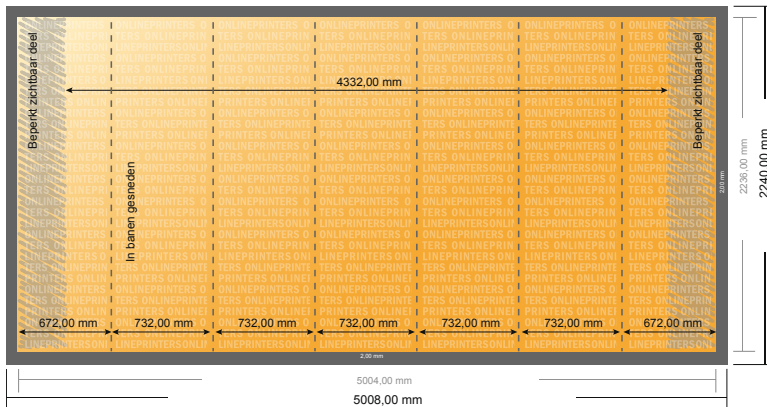

Pop-up-display, alleen druk

recht, 500,8 x 224,0 cm

- Gegevensformaat (incl. 2,00 mm afloop): 500,80 x 224,00 cm
- Eindformaat: 500,40 x 223,60 cm
- Veiligheidsmarge
4 mm: afstand van de tekst/informatie tot aan de rand van het eindformaat: dit voorkomt dat bij het schoonsnijden teveel wordt uitgesneden.

Let op:

- Houd de snijmarge/afloop en de veiligheidsmarge zoals aangegeven aan.
- Geef achtergrondkleuren, afbeeldingen of grafisch materiaal tot aan de rand van het gegevensformaat vorm.
- Tijdens de productie kunnen door het snijden, stansen en vouwen toleranties optreden.
- Deze werktekening is niet op ware grootte.
- Informatie over het gegevensformaat/aanleverformaat vindt u onder het menupunt "Drukgegevens" op www.onlineprinters.nl