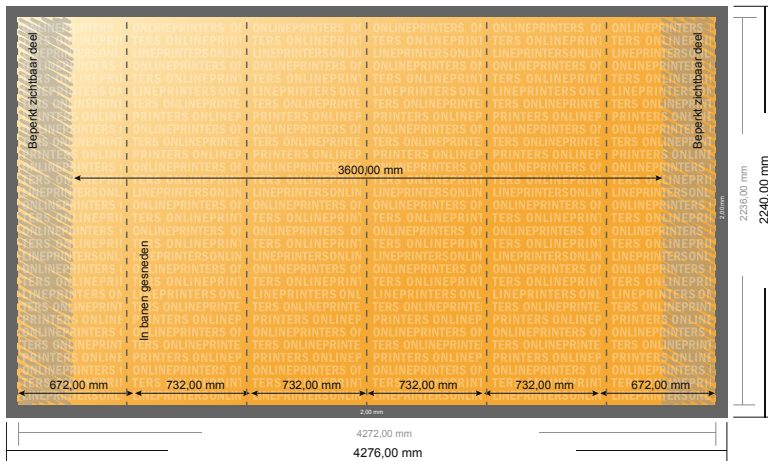

Pop-up-display, alleen druk

recht, 427,6 x 224,0 cm

- Gegevensformaat (incl. 2,00 mm afloop): 427,60 x 224,00 cm
- Eindformaat: 427,20 x 223,60 cm
- Veiligheidsmarge
4 mm: afstand van de tekst/informatie tot aan de rand van het eindformaat: dit voorkomt dat bij het schoonsnijden teveel wordt uitgesneden.

Let op:

- Houd de snijmarge/afloop en de veiligheidsmarge zoals aangegeven aan.
- Geef achtergrondkleuren, afbeeldingen of grafisch materiaal tot aan de rand van het gegevensformaat vorm.
- Tijdens de productie kunnen door het snijden, stansen en vouwen toleranties optreden.
- Deze werktekening is niet op ware grootte.
- Informatie over het gegevensformaat/aanleverformaat vindt u onder het menupunt "Drukgegevens" op www.onlineprinters.nl