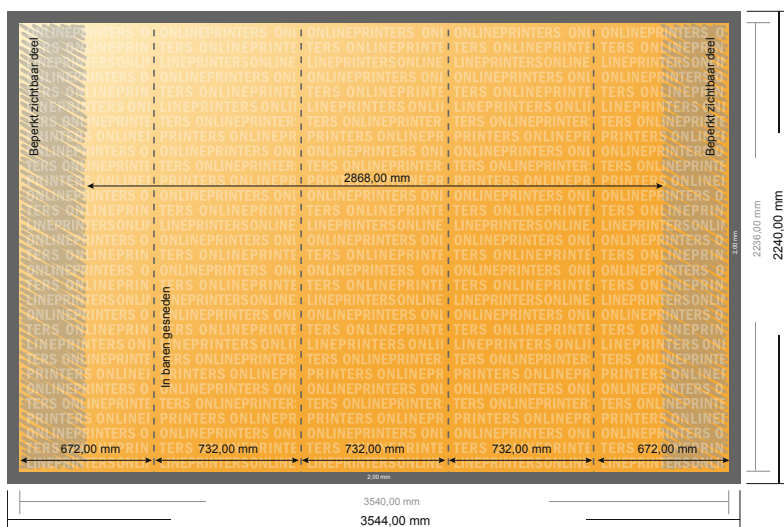

Pop-up-display, alleen druk

recht, 354,4 x 224,0 cm

- Gegevensformaat (incl. 2,00 mm afloop): 354,40 x 224,00 cm
- Eindformaat: 354,00 x 223,60 cm
- Veiligheidsmarge
4 mm: afstand van de tekst/informatie tot aan de rand van het eindformaat: dit voorkomt dat bij het schoonsnijden teveel wordt uitgesneden.

Let op:

- Houd de snijmarge/afloop en de veiligheidsmarge zoals aangegeven aan.
- Geef achtergrondkleuren, afbeeldingen of grafisch materiaal tot aan de rand van het gegevensformaat vorm.
- Tijdens de productie kunnen door het snijden, stansen en vouwen toleranties optreden.
- Deze werktekening is niet op ware grootte.
- Informatie over het gegevensformaat/aanleverformaat vindt u onder het menupunt "Drukgegevens" op www.onlineprinters.nl