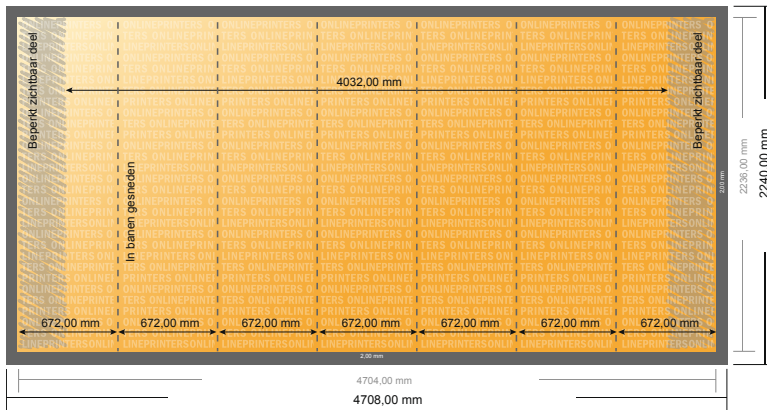

## Pop-up-display, alleen druk gebogen, 470,8 x 224,0 cm

- Gegevensformaat (incl. 2,00 mm afloop): 470,80 x 224,00 cm
- Eindformaat: 470,40 x 223,60 cm
- Veiligheidsmarge  
4 mm: afstand van de tekst/informatie tot aan de rand van het eindformaat: dit voorkomt dat bij het schoonsnijden teveel wordt uitgesneden.

### Let op:

- Houd de snijmarge/afloop en de veiligheidsmarge zoals aangegeven aan.
- Geef achtergrondkleuren, afbeeldingen of grafisch materiaal tot aan de rand van het gegevensformaat vorm.
- Tijdens de productie kunnen door het snijden, stansen en vouwen toleranties optreden.
- Deze werktekening is niet op ware grootte.
- Informatie over het gegevensformaat/aanleverformaat vindt u onder het menupunt "Drukgegevens" op [www.onlineprinters.nl](http://www.onlineprinters.nl)