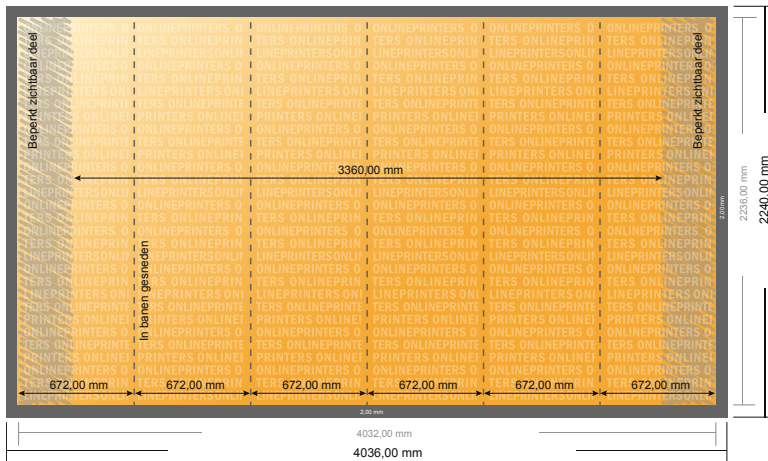

Pop-up-display, alleen druk gebogen, 403,6 x 224,0 cm

- Gegevensformaat (incl. 2,00 mm afloop): 403,60 x 224,00 cm
- Eindformaat: 403,20 x 223,60 cm
- Veiligheidsmarge
4 mm: afstand van de tekst/informatie tot aan de rand van het eindformaat: dit voorkomt dat bij het schoonsnijden teveel wordt uitgesneden.

Let op:

- Houd de snijmarge/afloop en de veiligheidsmarge zoals aangegeven aan.
- Geef achtergrondkleuren, afbeeldingen of grafisch materiaal tot aan de rand van het gegevensformaat vorm.
- Tijdens de productie kunnen door het snijden, stansen en vouwen toleranties optreden.
- Deze werktekening is niet op ware grootte.
- Informatie over het gegevensformaat/aanleverformaat vindt u onder het menupunt "Drukgegevens" op www.onlineprinters.nl