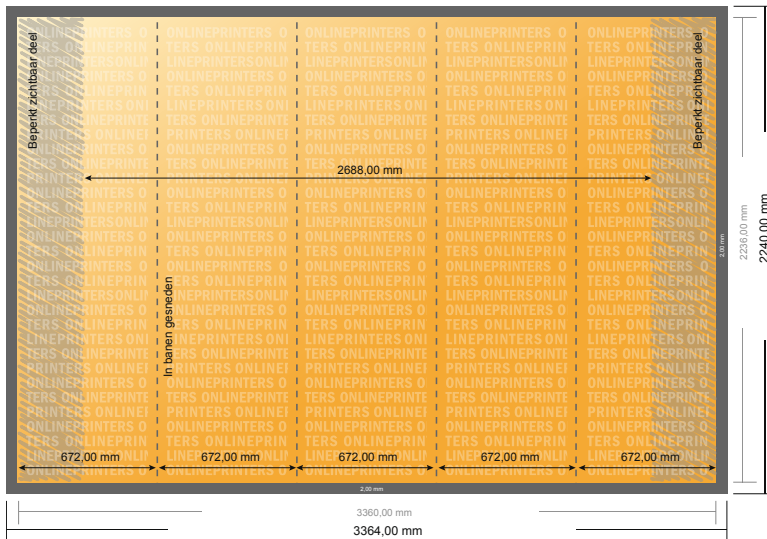

Pop-up-display, alleen druk gebogen, 336,4 x 224,0 cm

- Gegevensformaat (incl. 2,00 mm afloop): 336,40 x 224,00 cm
- Eindformaat: 336,00 x 223,60 cm
- Veiligheidsmarge
4 mm: afstand van de tekst/informatie tot aan de rand van het eindformaat: dit voorkomt dat bij het schoonsnijden teveel wordt uitgesneden.

Let op:

- Houd de snijmarge/afloop en de veiligheidsmarge zoals aangegeven aan.
- Geef achtergrondkleuren, afbeeldingen of grafisch materiaal tot aan de rand van het gegevensformaat vorm.
- Tijdens de productie kunnen door het snijden, stansen en vouwen toleranties optreden.
- Deze werktekening is niet op ware grootte.
- Informatie over het gegevensformaat/aanleverformaat vindt u onder het menupunt "Drukgegevens" op www.onlineprinters.nl