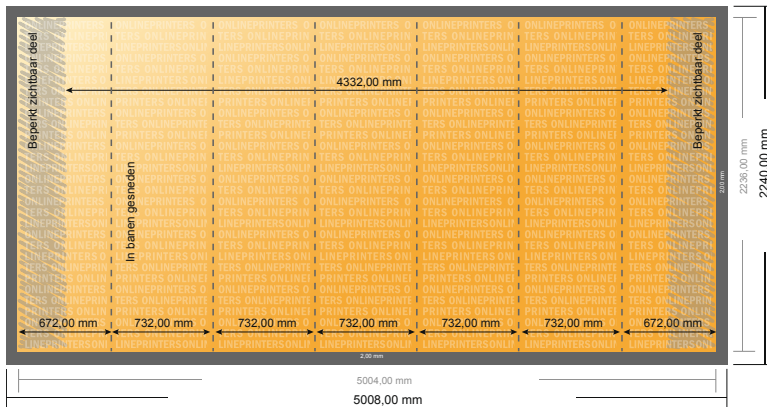

Pop-up-display incl. druk

recht, 500,8 x 224,0 cm

- **Gegevensformaat**
(incl. 2,00 mm afloop):
500,80 x 224,00 cm
- **Eindformaat:**
500,40 x 223,60 cm
- **Veiligheidsmarge**
4 mm: afstand van de tekst/
informatie tot aan de rand van het
eindformaat: dit voorkomt dat bij
het schoonsnijden teveel wordt
uitgesneden.

Let op:

- Houd de snijmarge/afloop en de veiligheidsmarge zoals aangegeven aan.
- Geef achtergrondkleuren, afbeeldingen of grafisch materiaal tot aan de rand van het gegevensformaat vorm.
- Tijdens de productie kunnen door het snijden, stansen en vouwen toleranties optreden.
- Deze werktekening is niet op ware grootte.
- Informatie over het gegevensformaat/aanleverformaat vindt u onder het menupunt "Drukgegevens" op www.onlineprinters.nl