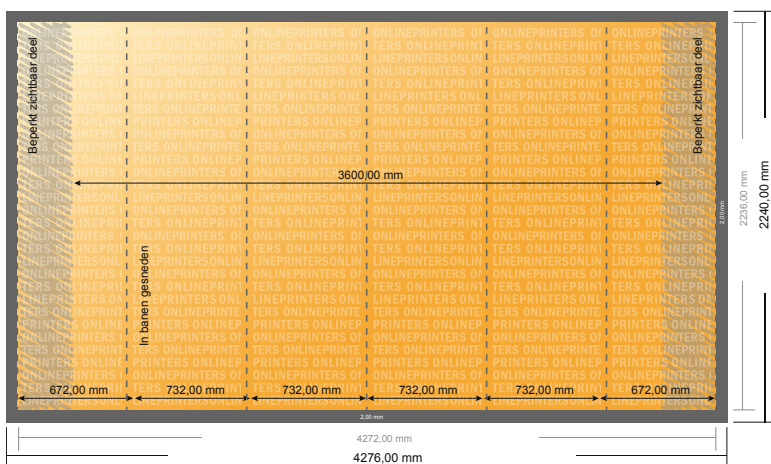

Pop-up-display incl. druk

recht, 427,6 x 224,0 cm

- Gegevensformaat (incl. 2,00 mm afloop): 427,60 x 224,00 cm
- Eindformaat: 427,20 x 223,60 cm
- Veiligheidsmarge
4 mm: afstand van de tekst/informatie tot aan de rand van het eindformaat: dit voorkomt dat bij het schoonsnijden teveel wordt uitgesneden.

Let op:

- Houd de snijmarge/afloop en de veiligheidsmarge zoals aangegeven aan.
- Geef achtergrondkleuren, afbeeldingen of grafisch materiaal tot aan de rand van het gegevensformaat vorm.
- Tijdens de productie kunnen door het snijden, stansen en vouwen toleranties optreden.
- Deze werktekening is niet op ware grootte.
- Informatie over het gegevensformaat/aanleverformaat vindt u onder het menupunt "Drukgegevens" op www.onlineprinters.nl