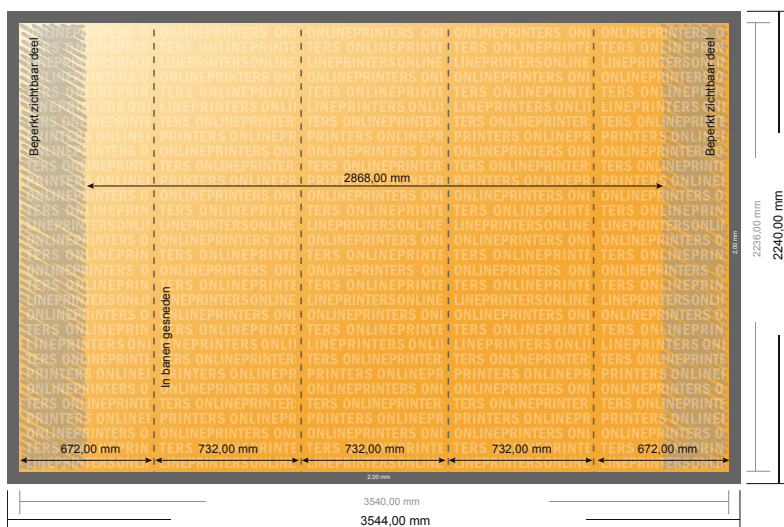

Pop-up-display incl. druk

recht, 354,4 x 224,0 cm

- **Gegevensformaat** (incl. 2,00 mm afloop):
354,40 x 224,00 cm
- **Eindformaat:**
354,00 x 223,60 cm
- **Veiligheidsmarge**
4 mm: afstand van de tekst/informatie tot aan de rand van het eindformaat: dit voorkomt dat bij het schoonsnijden teveel wordt uitgesneden.

Let op:

- Houd de snijmarge/afloop en de veiligheidsmarge zoals aangegeven aan.
- Geef achtergrondkleuren, afbeeldingen of grafisch materiaal tot aan de rand van het gegevensformaat vorm.
- Tijdens de productie kunnen door het snijden, stansen en vouwen toleranties optreden.
- Deze werktekening is niet op ware grootte.
- Informatie over het gegevensformaat/aanleverformaat vindt u onder het menupunt "Drukgegevens" op www.onlineprinters.nl