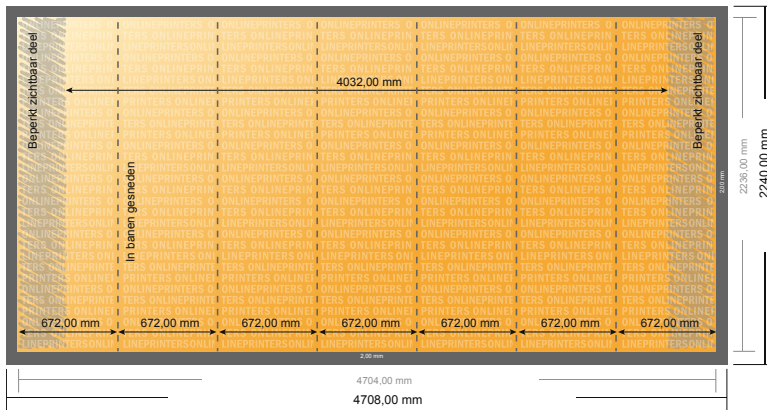

Pop-up-display incl. druk gebogen, 470,8 x 224,0 cm

- Gegevensformaat (incl. 2,00 mm afloop): 470,80 x 224,00 cm
- Eindformaat: 470,40 x 223,60 cm
- Veiligheidsmarge
4 mm: afstand van de tekst/informatie tot aan de rand van het eindformaat: dit voorkomt dat bij het schoonsnijden teveel wordt uitgesneden.

Let op:

- Houd de snijmarge/afloop en de veiligheidsmarge zoals aangegeven aan.
- Geef achtergrondkleuren, afbeeldingen of grafisch materiaal tot aan de rand van het gegevensformaat vorm.
- Tijdens de productie kunnen door het snijden, stansen en vouwen toleranties optreden.
- Deze werktekening is niet op ware grootte.
- Informatie over het gegevensformaat/aanleverformaat vindt u onder het menupunt "Drukgegevens" op www.onlineprinters.nl