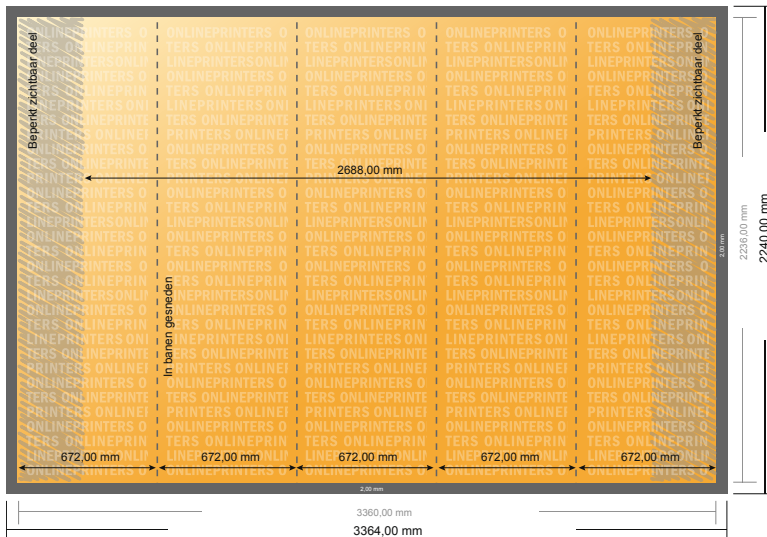

Pop-up-display incl. druk gebogen, 336,4 x 224,0 cm

- Gegevensformaat (incl. 2,00 mm afloop): 336,40 x 224,00 cm
- Eindformaat: 336,00 x 223,60 cm
- Veiligheidsmarge
4 mm: afstand van de tekst/informatie tot aan de rand van het eindformaat: dit voorkomt dat bij het schoonsnijden teveel wordt uitgesneden.

Let op:

- Houd de snijmarge/afloop en de veiligheidsmarge zoals aangegeven aan.
- Geef achtergrondkleuren, afbeeldingen of grafisch materiaal tot aan de rand van het gegevensformaat vorm.
- Tijdens de productie kunnen door het snijden, stansen en vouwen toleranties optreden.
- Deze werktekening is niet op ware grootte.
- Informatie over het gegevensformaat/aanleverformaat vindt u onder het menupunt "Drukgegevens" op www.onlineprinters.nl