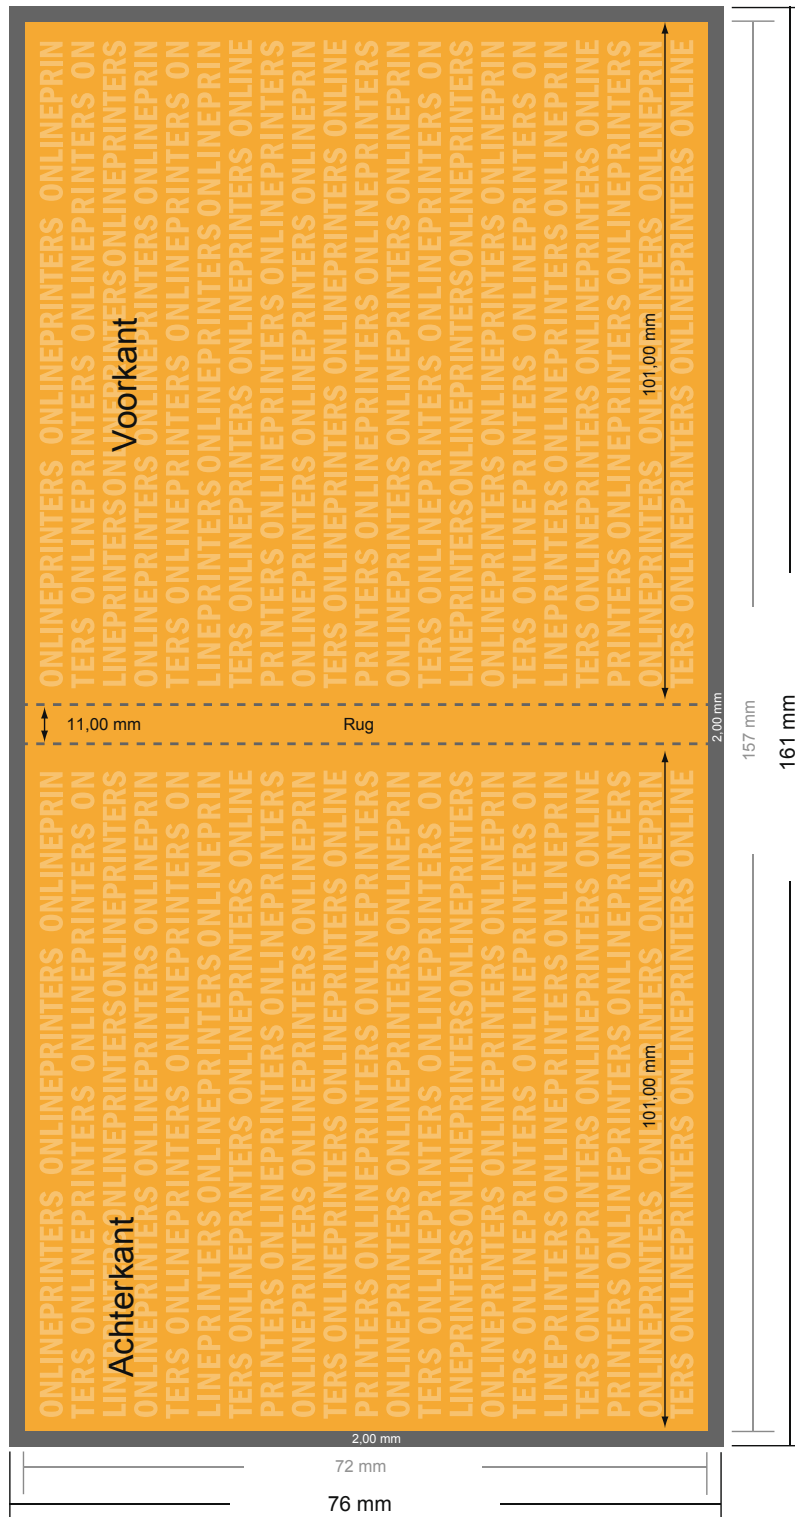

## Zelfklevende memoblaadjes

Vierkant, 7,2 x 7,2 cm • 100 vel, kopverlijming, naar links openend

- **Gegevensformaat** (incl. 2,00 mm afloop): 7,60 x 7,60 cm
- **Eindformaat:** 7,20 x 7,20 cm
- **Veiligheidsmarge**  
4 mm: afstand van de tekst/ informatie tot aan de rand van het eindformaat: dit voorkomt dat bij het schoonsnijden teveel wordt uitgesneden.

### Let op:

- Houd de snijmarge/afloop en de veiligheidsmarge zoals aangegeven aan.
- Geef achtergrondkleuren, afbeeldingen of grafisch materiaal tot aan de rand van het gegevensformaat vorm.
- Tijdens de productie kunnen door het snijden, stansen en vouwen toleranties optreden.
- Deze werktekening is niet op ware grootte.
- Informatie over het gegevensformaat/aanleverformaat vindt u onder het menupunt "Drukgegevens" op [www.onlineprinters.nl](http://www.onlineprinters.nl)

# Zelfklevende memoblaadjes

Vierkant, 7,2 x 7,2 cm • 100 vel, kopverlijming, naar links openend

- Gegevensformaat (incl. 2,00 mm afloop): 7,60 x 7,60 cm
- Eindformaat: 7,20 x 7,20 cm
- **Veiligheidsmarge**  
4 mm: afstand van de tekst/informatie tot aan de rand van het eindformaat: dit voorkomt dat bij het schoonsnijden teveel wordt uitgesneden.