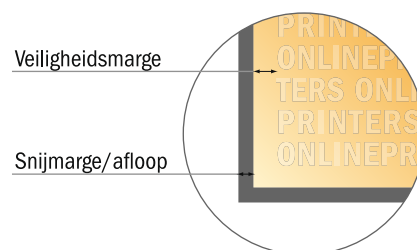

Visitekaartjes Letterpress

9,5 x 4,5 cm

- Gegevensformaat (incl. 2,00 mm afloop): 9,90 x 4,90 cm
- Eindformaat: 9,50 x 4,50 cm
- **Veiligheidsmarge**
4 mm: afstand van de tekst/informatie tot aan de rand van het eindformaat: dit voorkomt dat bij het schoonsnijden teveel wordt uitgesneden.

Let op:

- Houd de snijmarge/afloop en de veiligheidsmarge zoals aangegeven aan.
- Geef achtergrondkleuren, afbeeldingen of grafisch materiaal tot aan de rand van het gegevensformaat vorm.
- Tijdens de productie kunnen door het snijden, stansen en vouwen toleranties optreden.
- Deze werktekening is niet op ware grootte.
- Informatie over het gegevensformaat/aanleverformaat vindt u onder het menupunt "Drukgegevens" op www.onlineprinters.nl