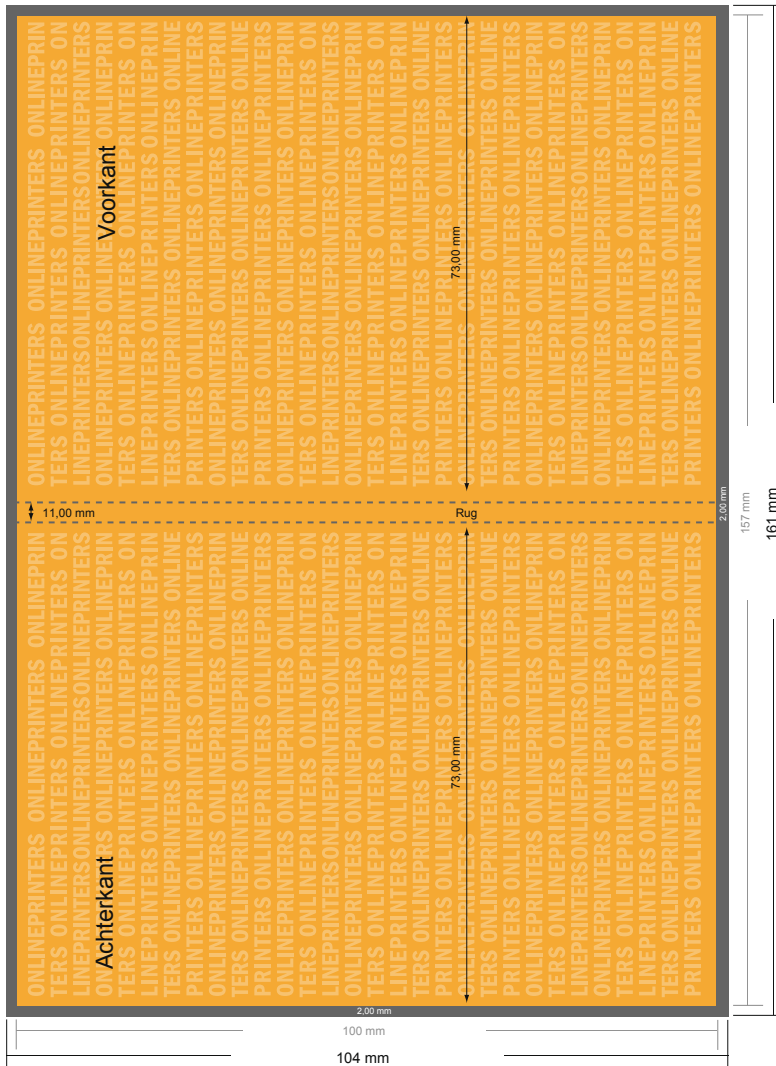

Zelfklevende memoblaadjes

Standaard formaat, 7,2 x 10,0 cm • 100 vel, verlijming links, naar links openend

- Gegevensformaat (incl. 2,00 mm afloop):
7,60 x 10,40 cm
- Eindformaat:
7,20 x 10,00 cm
- **Veiligheidsmarge**
4 mm: afstand van de tekst/informatie tot aan de rand van het eindformaat: dit voorkomt dat bij het schoonsnijden teveel wordt uitgesneden.

Let op:

- Houd de snijmarge/afloop en de veiligheidsmarge zoals aangegeven aan.
- Geef achtergrondkleuren, afbeeldingen of grafisch materiaal tot aan de rand van het gegevensformaat vorm.
- Tijdens de productie kunnen door het snijden, stansen en vouwen toleranties optreden.
- Deze werktekening is niet op ware grootte.
- Informatie over het gegevensformaat/aanleverformaat vindt u onder het menupunt "Drukgegevens" op www.onlineprinters.nl

Zelfklevende memoblaadjes

Staan formaat, 7,2 x 10,0 cm • 100 vel, verlijming links, naar links openend

- Gegevensformaat (incl. 2,00 mm afloop): 7,60 x 10,40 cm
- Eindformaat: 7,20 x 10,00 cm
- **Veiligheidsmarge**
4 mm: afstand van de tekst/informatie tot aan de rand van het eindformaat: dit voorkomt dat bij het schoonsnijden teveel wordt uitgesneden.

Let op:

- Houd de snijmarge/afloop en de veiligheidsmarge zoals aangegeven aan.
- Geef achtergrondkleuren, afbeeldingen of grafisch materiaal tot aan de rand van het gegevensformaat vorm.
- Tijdens de productie kunnen door het snijden, stansen en vouwen toleranties optreden.
- Deze werktekening is niet op ware grootte.
- Informatie over het gegevensformaat/aanleverformaat vindt u onder het menupunt "Drukgegevens" op www.onlineprinters.nl Pagina 2 van 2