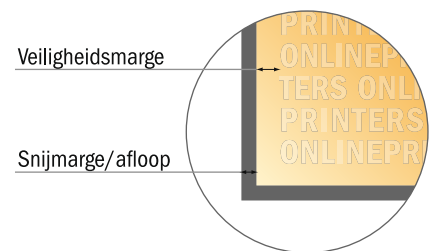

Visitekaartjes

5,5 x 5,5 cm

- Gegevensformaat (incl. 2,00 mm afloop): 5,90 x 5,90 cm
- Eindformaat: 5,50 x 5,50 cm
- **Veiligheidsmarge**
4 mm: afstand van de tekst/informatie tot aan de rand van het eindformaat: dit voorkomt dat bij het schoonsnijden teveel wordt uitgesneden.

Let op:

- Houd de snijmarge/afloop en de veiligheidsmarge zoals aangegeven aan.
- Geef achtergrondkleuren, afbeeldingen of grafisch materiaal tot aan de rand van het gegevensformaat vorm.
- Tijdens de productie kunnen door het snijden, stansen en vouwen toleranties optreden.
- Deze werktekening is niet op ware grootte.
- Informatie over het gegevensformaat/aanleverformaat vindt u onder het menupunt "Drukgegevens" op www.onlineprinters.nl