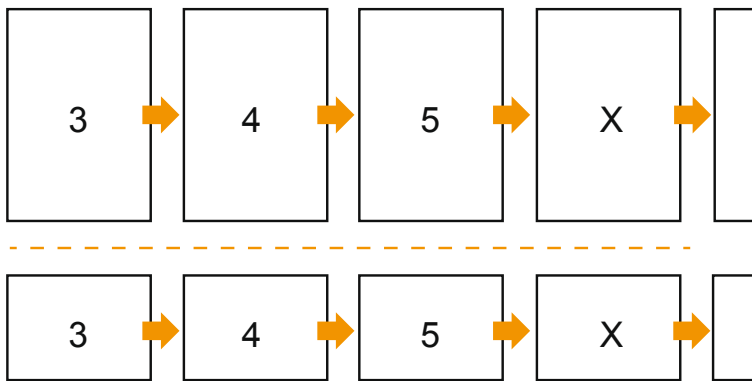

## Catalogi

17,0 x 24,0 cm • Liggend formaat

### Paginavolgorde

omslag

Binnenwerk

Pagina's beslist doorlopend en afzonderlijk aanmaken

afgewerkt product

- Gegevensformaat (incl. 2,00 mm afloop): 24,40 x 17,40 cm
- Eindformaat (gesloten): 24,00 x 17,00 cm
- **Veiligheidsmarge**  
5 mm: afstand van de tekst/informatie tot aan de rand van het eindformaat: dit voorkomt dat bij het schoonsnijden teveel wordt uitgesneden.

### Let op:

- Houd de snijmarge/afloop en de veiligheidsmarge zoals aangegeven aan.
- Geef achtergrondkleuren, afbeeldingen of grafisch materiaal tot aan de rand van het gegevensformaat vorm.
- Tijdens de productie kunnen door het snijden, stansen en vouwen toleranties optreden.
- Deze werktekening is niet op ware grootte.
- Informatie over het gegevensformaat/aanleverformaat vindt u onder het menupunt "Drukgegevens" op [www.onlineprinters.nl](http://www.onlineprinters.nl)