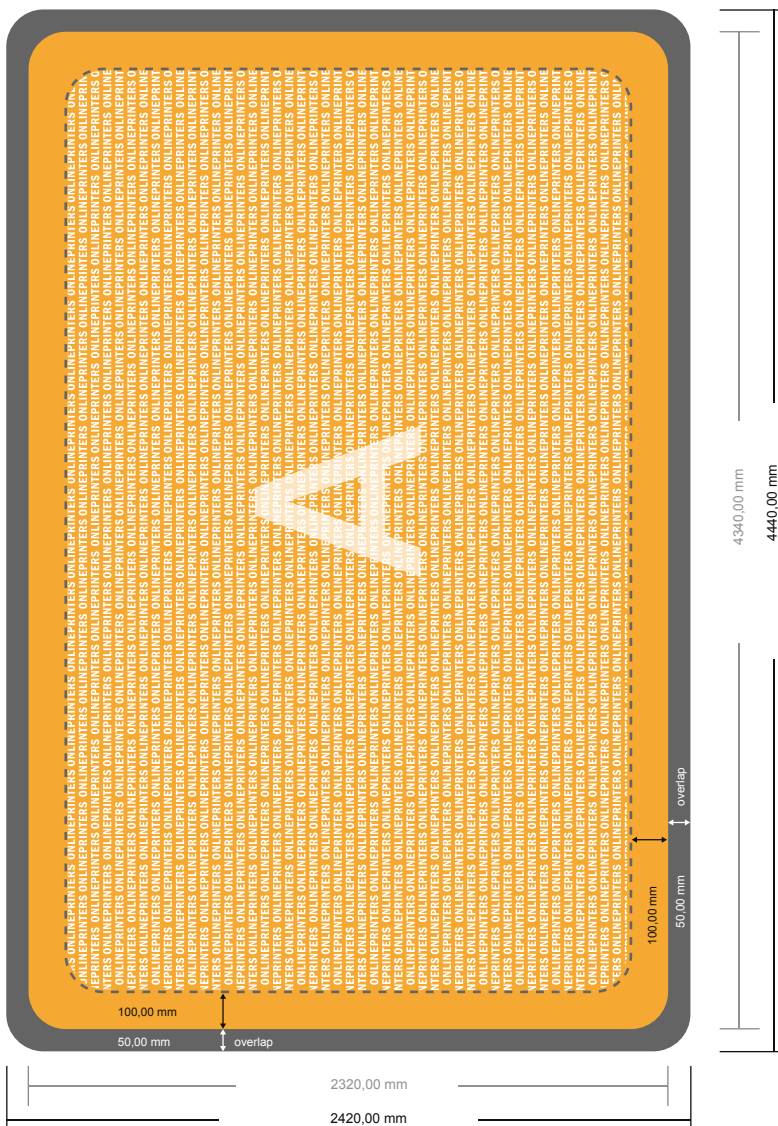

Beurswand met rits alleen druk gebogen, 400,0 x 230,0 cm

Formaatanzicht 90 graden gedraaid.

- Gegevensformaat (inkl. 50,00 mm overlap): 444,00 x 242,00 cm

- Eindformaat: 434,00 x 232,00 cm

- Veiligheidsmarge**
100 mm: afstand van de tekst/informatie tot aan de rand van het eindformaat: dit voorkomt dat bij het schoonsnijden teveel wordt uitgesneden.

Let op:

- Houd de snijmarge/afloop en de veiligheidsmarge zoals aangegeven aan.
- Geef achtergrondkleuren, afbeeldingen of grafisch materiaal tot aan de rand van het gegevensformaat vorm.
- Tijdens de productie kunnen door het snijden, stansen en vouwen toleranties optreden.
- Deze werktekening is niet op ware grootte.
- Informatie over het gegevensformaat/aanleverformaat vindt u onder het menupunt "Drukgegevens" op www.onlineprinters.nl