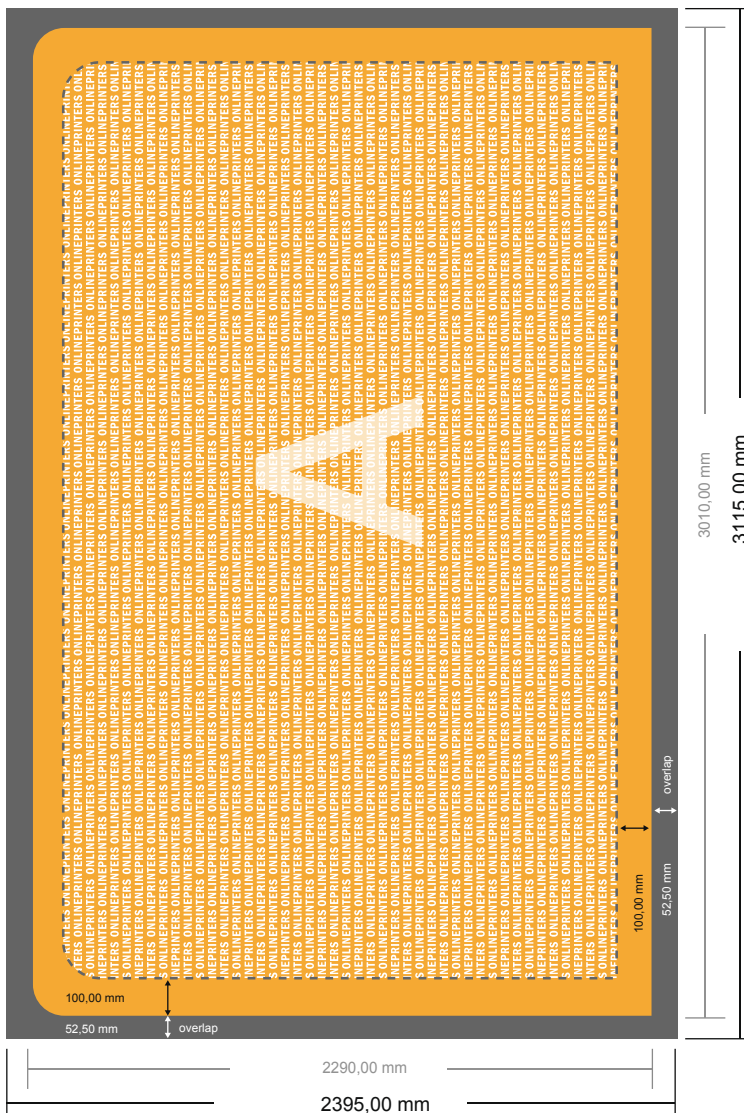

Beurswand met rits alleen druk

recht, 300,0 x 230,0 cm

Formataanzicht 90 graden gedraaid.

- Gegevensformaat (inkl. 52,50 mm overlap): 311,50 x 239,50 cm

- Eindformaat: 301,00 x 229,00 cm

- Veiligheidsmarge 100 mm: afstand van de tekst/informatie tot aan de rand van het eindformaat: dit voorkomt dat bij het schoonsnijden teveel wordt uitgesneden.

Let op:

- Houd de snijmarge/afloop en de veiligheidsmarge zoals aangegeven aan.
- Geef achtergrondkleuren, afbeeldingen of grafisch materiaal tot aan de rand van het gegevensformaat vorm.
- Tijdens de productie kunnen door het snijden, stansen en vouwen toleranties optreden.
- Deze werktekening is niet op ware grootte.
- Informatie over het gegevensformaat/aanleverformaat vindt u onder het menupunt "Drukgegevens" op www.onlineprinters.nl