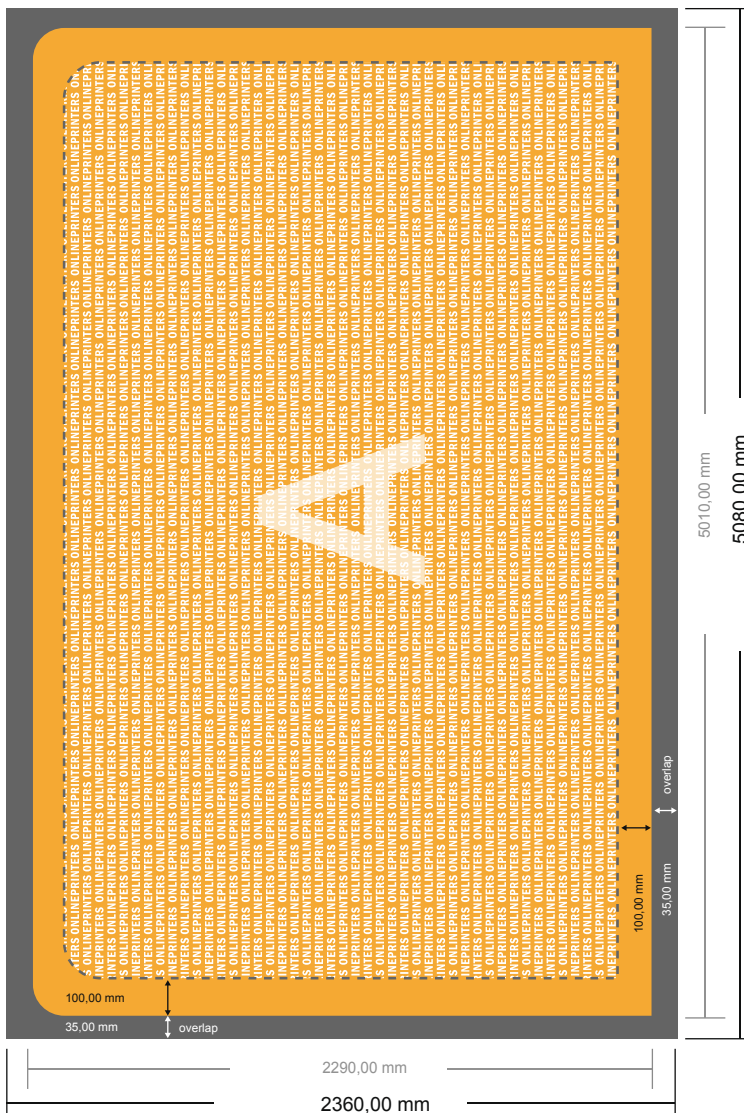

Beurswand met rits incl. druk recht, 500,0 x 230,0 cm

Formaataanzicht 90 graden gedraaid.

- Gegevensformaat (inkl. 35,00 mm overlap): 508,00 x 236,00 cm

- Eindformaat: 501,00 x 229,00 cm

- Veiligheidsmarge**
100 mm: afstand van de tekst/informatie tot aan de rand van het eindformaat: dit voorkomt dat bij het schoonsnijden teveel wordt uitgesneden.

Let op:

- Houd de snijmarge/afloop en de veiligheidsmarge zoals aangegeven aan.
- Geef achtergrondkleuren, afbeeldingen of grafisch materiaal tot aan de rand van het gegevensformaat vorm.
- Tijdens de productie kunnen door het snijden, stansen en vouwen toleranties optreden.
- Deze werktekening is niet op ware grootte.
- Informatie over het gegevensformaat/aanleverformaat vindt u onder het menupunt "Drukgegevens" op www.onlineprinters.nl