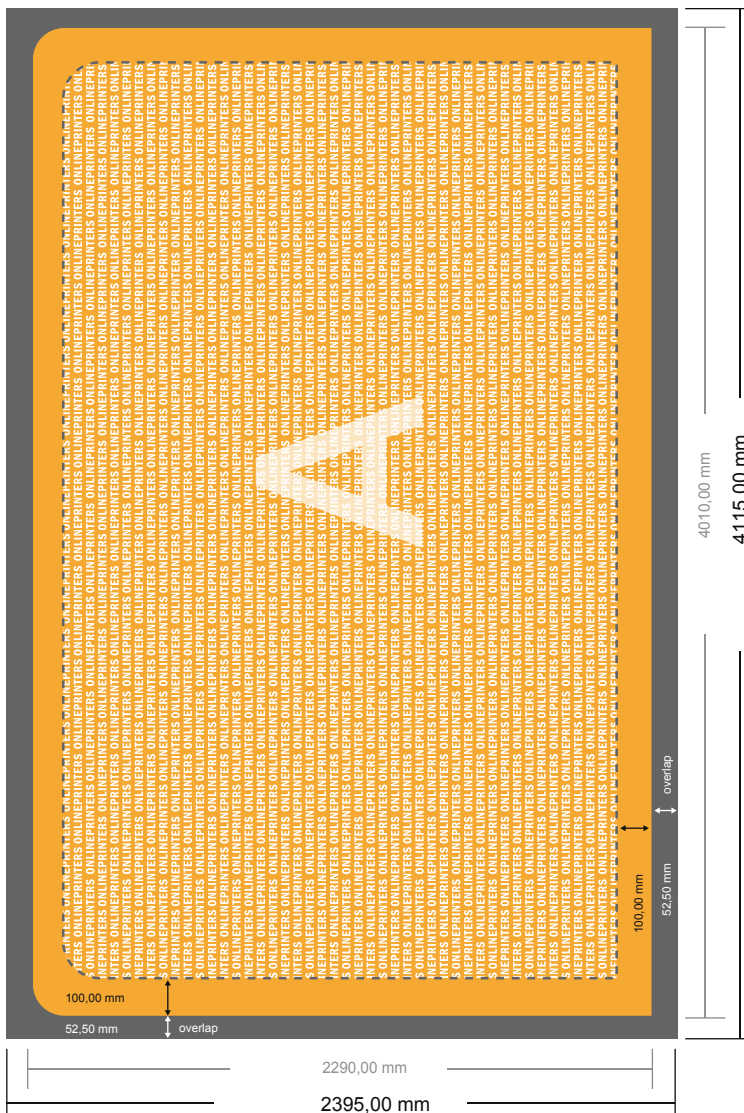

Beurswand met rits incl. druk

recht, 400,0 x 230,0 cm

Formataanzicht 90 graden gedraaid.

- Gegevensformaat (inkl. 52,50 mm overlap): 411,50 x 239,50 cm

- Eindformaat: 401,00 x 229,00 cm

- Veiligheidsmarge**
100 mm: afstand van de tekst/informatie tot aan de rand van het eindformaat: dit voorkomt dat bij het schoonsnijden teveel wordt uitgesneden.

Let op:

- Houd de snijmarge/afloop en de veiligheidsmarge zoals aangegeven aan.
- Geef achtergrondkleuren, afbeeldingen of grafisch materiaal tot aan de rand van het gegevensformaat vorm.
- Tijdens de productie kunnen door het snijden, stansen en vouwen toleranties optreden.
- Deze werktekening is niet op ware grootte.
- Informatie over het gegevensformaat/aanleverformaat vindt u onder het menupunt "Drukgegevens" op www.onlineprinters.nl