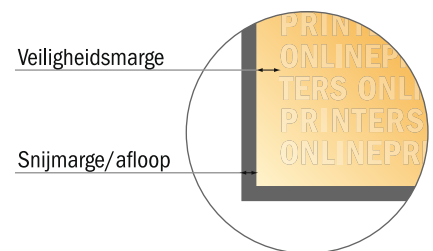

## Ordnern

DIN-A4 • Staand formaat

- Gegevensformaat (incl. 16,00 mm afloop): 68,20 x 34,70 cm
- Eindformaat (open): 65,00 x 31,50 cm
- Eindformaat (gesloten): 28,30 x 31,50 x 7,00 cm
- **Veiligheidsmarge**  
4 mm: afstand van de tekst/informatie tot aan de rand van het eindformaat: dit voorkomt dat bij het schoonsnijden teveel wordt uitgesneden.

### Let op:

- Houd de snijmarge/afloop en de veiligheidsmarge zoals aangegeven aan.
- Geef achtergrondkleuren, afbeeldingen of grafisch materiaal tot aan de rand van het gegevensformaat vorm.
- Tijdens de productie kunnen door het snijden, stansen en vouwen toleranties optreden.
- Deze werktekening is niet op ware grootte.
- Informatie over het gegevensformaat/aanleverformaat vindt u onder het menupunt "Drukgegevens" op [www.onlineprinters.nl](http://www.onlineprinters.nl)