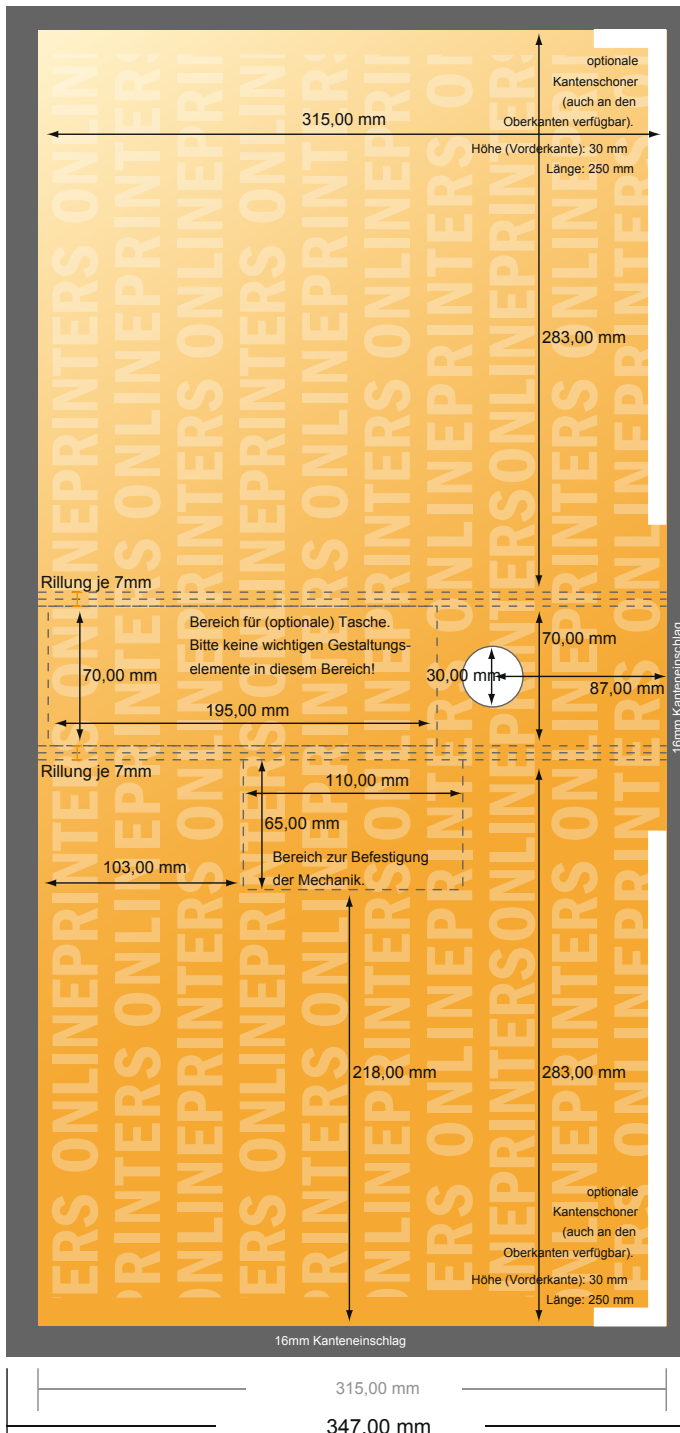

## Ordnern

DIN-A4 • Staand formaat

- Gegevensformaat (incl. 16,00 mm afloop): 68,20 x 34,70 cm
- Eindformaat (open): 65,00 x 31,50 cm
- Eindformaat (gesloten): 28,30 x 31,50 x 7,00 cm
- **Veiligheidsmarge**  
4 mm: afstand van de tekst/informatie tot aan de rand van het eindformaat: dit voorkomt dat bij het schoonsnijden teveel wordt uitgesneden.

### Let op:

- Houd de snijmarge/afloop en de veiligheidsmarge zoals aangegeven aan.
- Geef achtergrondkleuren, afbeeldingen of grafisch materiaal tot aan de rand van het gegevensformaat vorm.
- Tijdens de productie kunnen door het snijden, stansen en vouwen toleranties optreden.
- Deze werktekening is niet op ware grootte.
- Informatie over het gegevensformaat/aanleverformaat vindt u onder het menupunt "Drukgegevens" op [www.onlineprinters.nl](http://www.onlineprinters.nl)