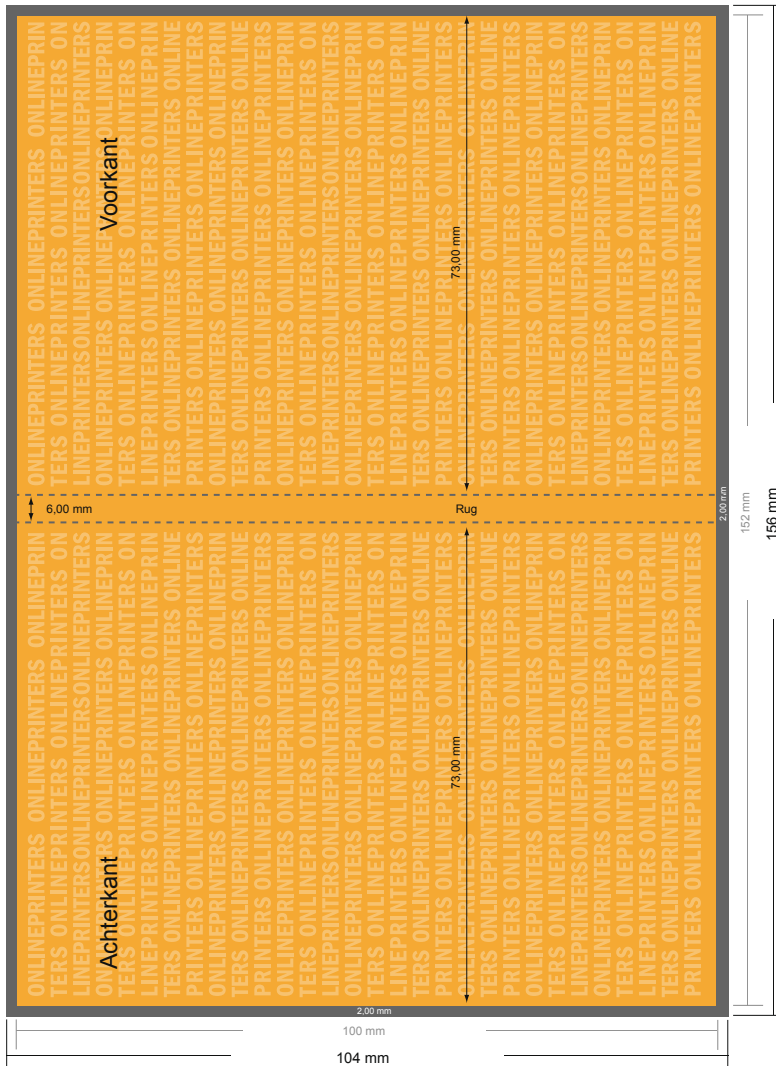

## Zelfklevende memoblaadjes

Standaard formaat, 7,2 x 10,0 cm • 50 vel, verlijming links, naar links openend

- Gegevensformaat (incl. 2,00 mm afloop):  
7,60 x 10,40 cm
- Eindformaat:  
7,20 x 10,00 cm
- **Veiligheidsmarge**  
4 mm: afstand van de tekst/informatie tot aan de rand van het eindformaat: dit voorkomt dat bij het schoonsnijden teveel wordt uitgesneden.

### Let op:

- Houd de snijmarge/afloop en de veiligheidsmarge zoals aangegeven aan.
- Geef achtergrondkleuren, afbeeldingen of grafisch materiaal tot aan de rand van het gegevensformaat vorm.
- Tijdens de productie kunnen door het snijden, stansen en vouwen toleranties optreden.
- Deze werktekening is niet op ware grootte.
- Informatie over het gegevensformaat/aanleverformaat vindt u onder het menupunt "Drukgegevens" op [www.onlineprinters.nl](http://www.onlineprinters.nl)

# Zelfklevende memoblaadjes

Staan formaat, 7,2 x 10,0 cm • 50 vel, verlijming links, naar links openend

- Gegevensformaat (incl. 2,00 mm afloop): 7,60 x 10,40 cm
- Eindformaat: 7,20 x 10,00 cm
- **Veiligheidsmarge**  
4 mm: afstand van de tekst/informatie tot aan de rand van het eindformaat: dit voorkomt dat bij het schoonsnijden teveel wordt uitgesneden.

## Let op:

- Houd de snijmarge/afloop en de veiligheidsmarge zoals aangegeven aan.
- Geef achtergrondkleuren, afbeeldingen of grafisch materiaal tot aan de rand van het gegevensformaat vorm.
- Tijdens de productie kunnen door het snijden, stansen en vouwen toleranties optreden.
- Deze werktekening is niet op ware grootte.
- Informatie over het gegevensformaat/aanleverformaat vindt u onder het menupunt "Drukgegevens" op [www.onlineprinters.nl](http://www.onlineprinters.nl) Pagina 2 van 2