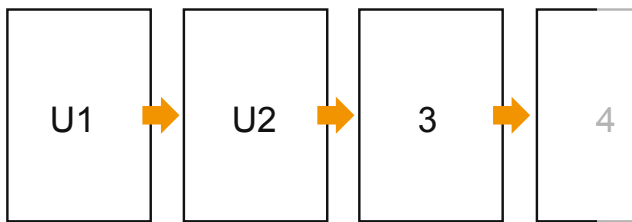

Geniete menukaarten

DIN-A5 • Staand formaat

Paginavolgorde

Pagina's beslist doorlopend en afzonderlijk aanmaken.

afgewerkt product

- Gegevensformaat (incl. 2,00 mm afloop): 15,20 x 21,40 cm

- Eindformaat (open): 29,60 x 21,00 cm

- Eindformaat (gesloten): 14,80 x 21,00 cm

- **Veiligheidsmarge**

4 mm: afstand van de tekst/informatie tot aan de rand van het eindformaat: dit voorkomt dat bij het schoonsnijden teveel wordt uitgesneden.