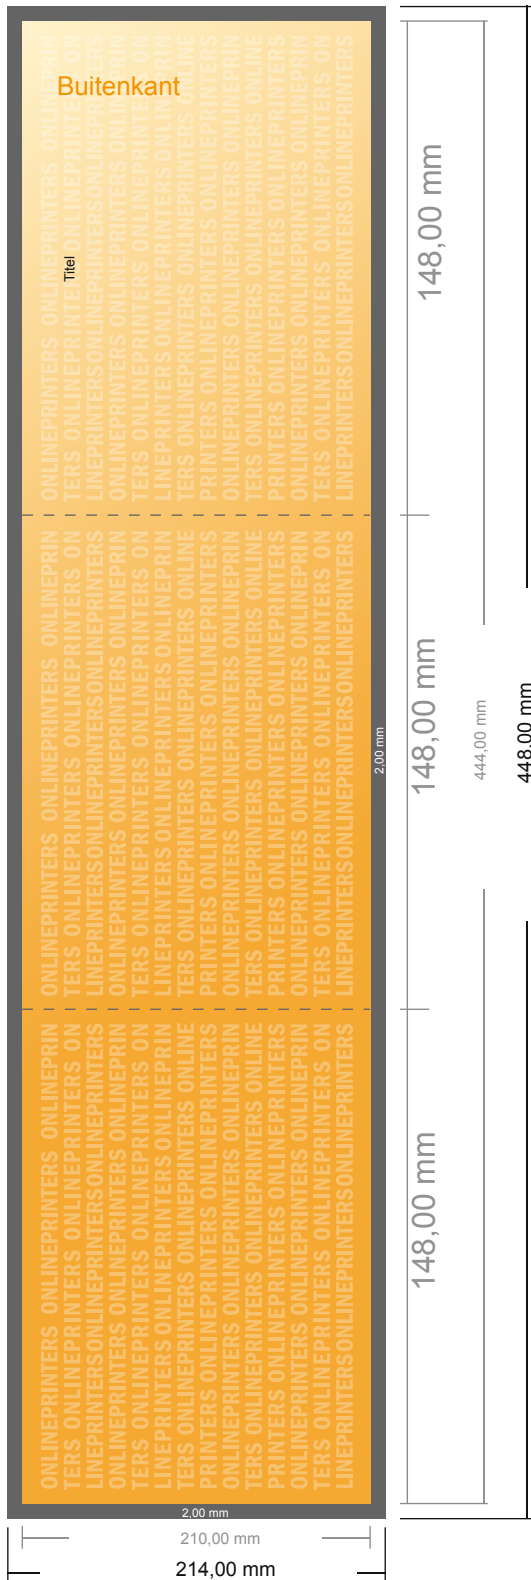

Gevouwen menukaarten

DIN-A5 • Zigzagvouw • 6 Pagina's

- Gegevensformaat (incl. 2,00 mm afloop): 44,80 x 21,40 cm
- Eindformaat (open): 44,40 x 21,00 cm
- Eindformaat (gesloten): 14,80 x 21,00 cm
- **Veiligheidsmarge**
4 mm: afstand van de tekst/informatie tot aan de rand van het eindformaat: dit voorkomt dat bij het schoonsnijden teveel wordt uitgesneden.

Let op:

- Houd de snijmarge/afloop en de veiligheidsmarge zoals aangegeven aan.
- Geef achtergrondkleuren, afbeeldingen of grafisch materiaal tot aan de rand van het gegevensformaat vorm.
- Tijdens de productie kunnen door het snijden, stansen en vouwen toleranties optreden.
- Deze werktekening is niet op ware grootte.
- Informatie over het gegevensformaat/aanleverformaat vindt u onder het menupunt "Drukgegevens" op www.onlineprinters.nl

Let op:

- Houd de snijmarge/afloop en de veiligheidsmarge zoals aangegeven aan.
- Geef achtergrondkleuren, afbeeldingen of grafisch materiaal tot aan de rand van het gegevensformaat vorm.
- Tijdens de productie kunnen door het snijden, stansen en vouwen toleranties optreden.
- Deze werktekening is niet op ware grootte.
- Informatie over het gegevensformaat/aanleverformaat vindt u onder het menupunt "Drukgegevens" op www.onlineprinters.nl Pagina 2 van 2