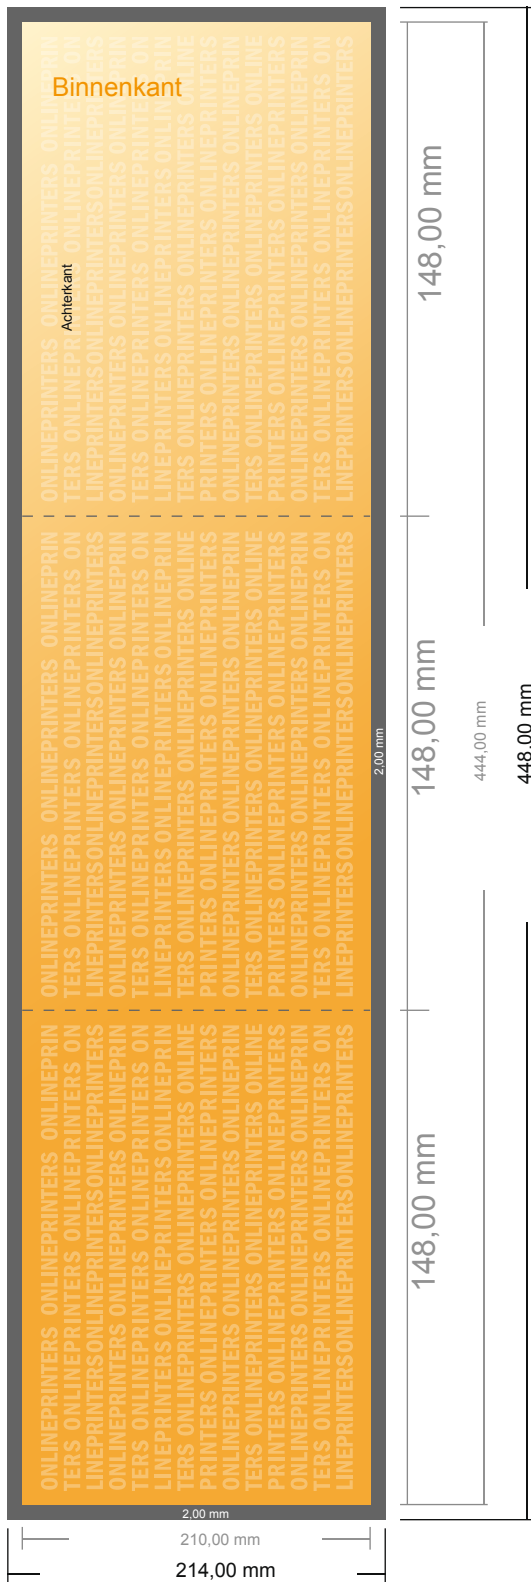

Gevouwen menukaarten

DIN-A5 • Zigzagvouw • 6 Pagina's

- Gegevensformaat (incl. 2,00 mm afloop): 44,80 x 21,40 cm
- Eindformaat (open): 44,40 x 21,00 cm
- Eindformaat (gesloten): 14,80 x 21,00 cm
- **Veiligheidsmarge**
4 mm: afstand van de tekst/informatie tot aan de rand van het eindformaat: dit voorkomt dat bij het schoonsnijden teveel wordt uitgesneden.

Let op:

- Houd de snijmarge/afloop en de veiligheidsmarge zoals aangegeven aan.
- Geef achtergrondkleuren, afbeeldingen of grafisch materiaal tot aan de rand van het gegevensformaat vorm.
- Tijdens de productie kunnen door het snijden, stansen en vouwen toleranties optreden.
- Deze werktekening is niet op ware grootte.
- Informatie over het gegevensformaat/aanleverformaat vindt u onder het menupunt "Drukgegevens" op www.onlineprinters.nl

Let op:

- Houd de snijmarge/afloop en de veiligheidsmarge zoals aangegeven aan.
- Geef achtergrondkleuren, afbeeldingen of grafisch materiaal tot aan de rand van het gegevensformaat vorm.
- Tijdens de productie kunnen door het snijden, stansen en vouwen toleranties optreden.
- Deze werktekening is niet op ware grootte.
- Informatie over het gegevensformaat/aanleverformaat vindt u onder het menupunt "Drukgegevens" op www.onlineprinters.nl Pagina 2 van 2