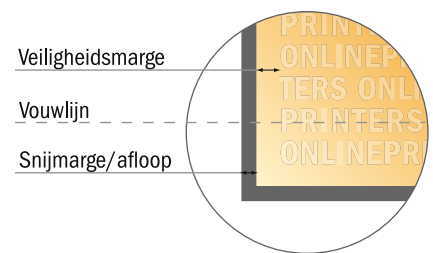

Gevouwen menukaarten

DIN-A5 • Wikkelvouw • 6 Pagina's

- Gegevensformaat (incl. 2,00 mm afloop): 44,50 x 21,40 cm
- Eindformaat (open): 44,10 x 21,00 cm
- Eindformaat (gesloten): 14,80 x 21,00 cm
- **Veiligheidsmarge**
4 mm: afstand van de tekst/informatie tot aan de rand van het eindformaat: dit voorkomt dat bij het schoonsnijden teveel wordt uitgesneden.

Let op:

- Houd de snijmarge/afloop en de veiligheidsmarge zoals aangegeven aan.
- Geef achtergrondkleuren, afbeeldingen of grafisch materiaal tot aan de rand van het gegevensformaat vorm.
- Tijdens de productie kunnen door het snijden, stansen en vouwen toleranties optreden.
- Deze werktekening is niet op ware grootte.
- Informatie over het gegevensformaat/aanleverformaat vindt u onder het menupunt "Drukgegevens" op www.onlineprinters.nl Pagina 1 van 2