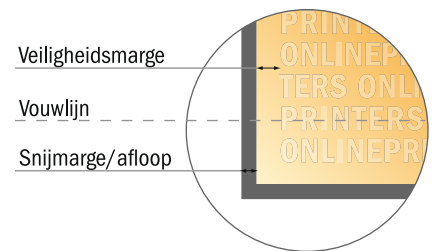

Gevouwen menukaarten

DIN-A5 • Wikkelvouw • 6 Pagina's

- Gegevensformaat (incl. 2,00 mm afloop): 44,50 x 21,40 cm
- Eindformaat (open): 44,10 x 21,00 cm
- Eindformaat (gesloten): 14,80 x 21,00 cm
- **Veiligheidsmarge**
4 mm: afstand van de tekst/informatie tot aan de rand van het eindformaat: dit voorkomt dat bij het schoonsnijden teveel wordt uitgesneden.

Let op:

- Houd de snijmarge/afloop en de veiligheidsmarge zoals aangegeven aan.
- Geef achtergrondkleuren, afbeeldingen of grafisch materiaal tot aan de rand van het gegevensformaat vorm.
- Tijdens de productie kunnen door het snijden, stansen en vouwen toleranties optreden.
- Deze werktekening is niet op ware grootte.
- Informatie over het gegevensformaat/aanleverformaat vindt u onder het menupunt "Drukgegevens" op www.onlineprinters.nl Pagina 1 van 2