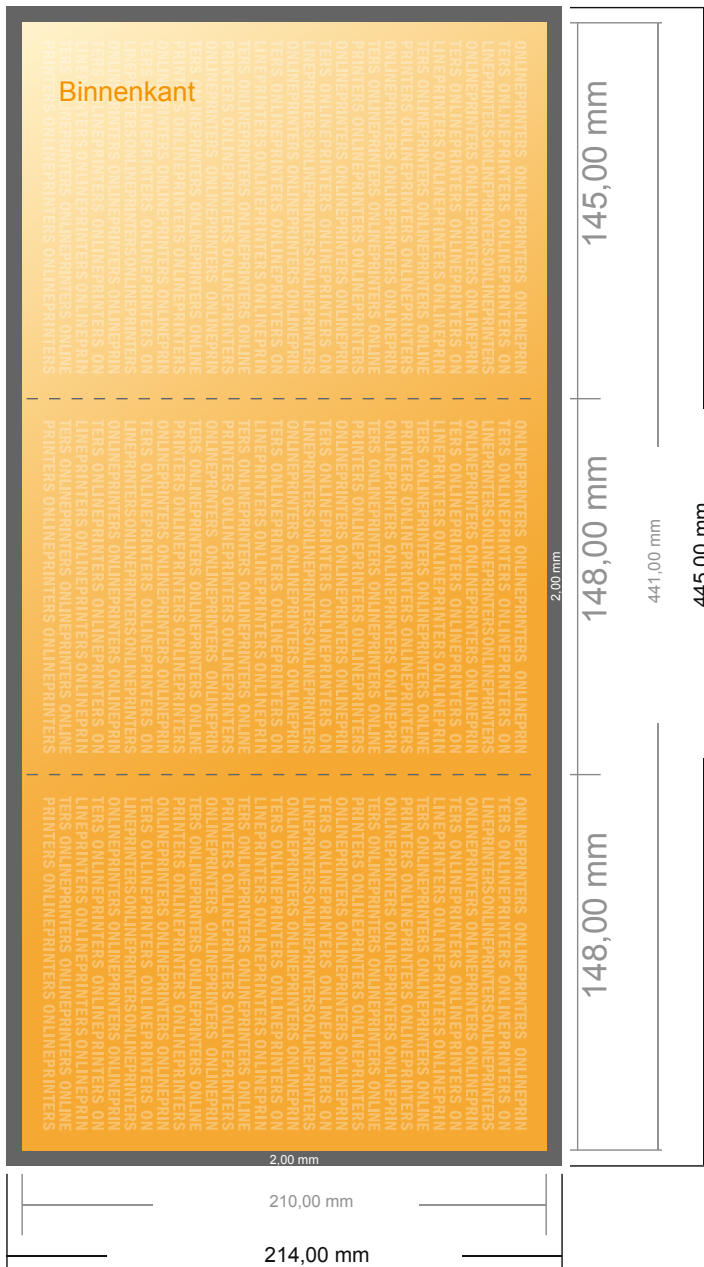

Gevouwen menukaarten

DIN-A5 • Wikkelvouw • 6 Pagina's

- Gegevensformaat (incl. 2,00 mm afloop): 44,50 x 21,40 cm
- Eindformaat (open): 44,10 x 21,00 cm
- Eindformaat (gesloten): 14,80 x 21,00 cm
- **Veiligheidsmarge**
4 mm: afstand van de tekst/informatie tot aan de rand van het eindformaat: dit voorkomt dat bij het schoonsnijden teveel wordt uitgesneden.

Let op:

- Houd de snijmarge/afloop en de veiligheidsmarge zoals aangegeven aan.
- Geef achtergrondkleuren, afbeeldingen of grafisch materiaal tot aan de rand van het gegevensformaat vorm.
- Tijdens de productie kunnen door het snijden, stansen en vouwen toleranties optreden.
- Deze werktekening is niet op ware grootte.
- Informatie over het gegevensformaat/aanleverformaat vindt u onder het menupunt "Drukgegevens" op www.onlineprinters.nl Pagina 1 van 2

Let op:

- Houd de snijmarge/afloop en de veiligheidsmarge zoals aangegeven aan.
- Geef achtergrondkleuren, afbeeldingen of grafisch materiaal tot aan de rand van het gegevensformaat vorm.
- Tijdens de productie kunnen door het snijden, stansen en vouwen toleranties optreden.
- Deze werktekening is niet op ware grootte.
- Informatie over het gegevensformaat/aanleverformaat vindt u onder het menupunt "Drukgegevens" op www.onlineprinters.nl Pagina 2 van 2