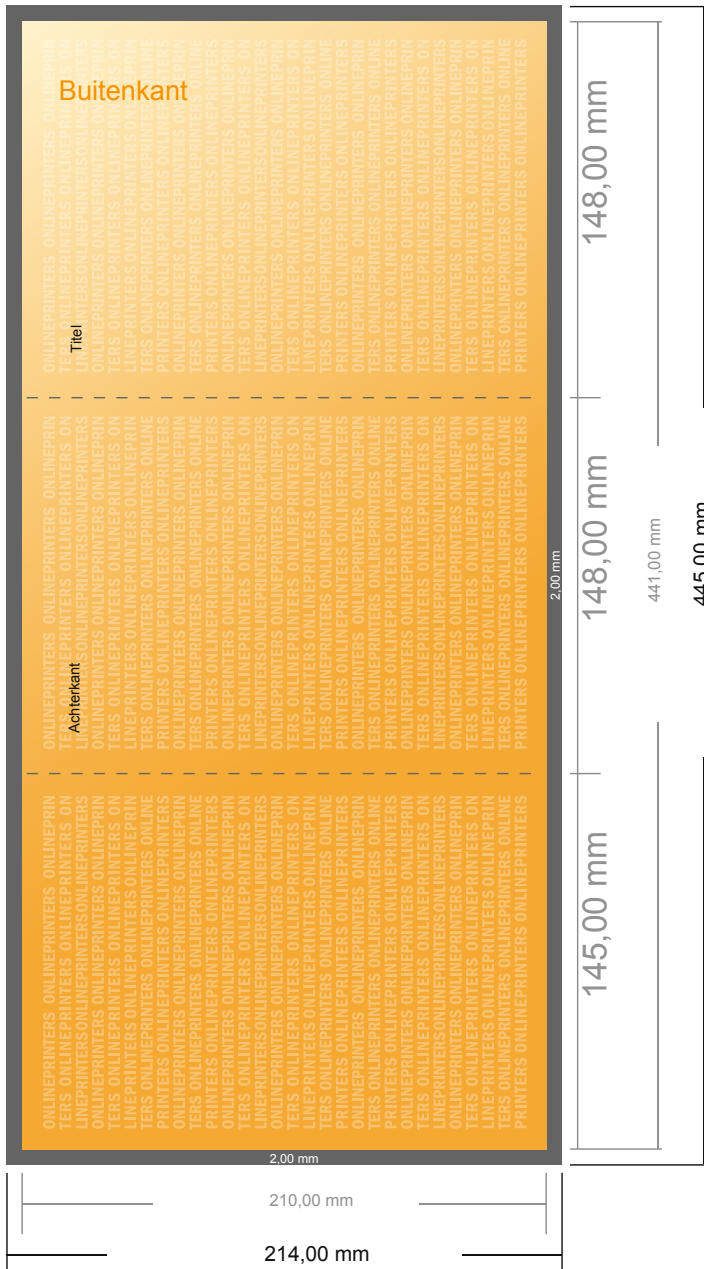

Gevouwen menukaarten

DIN-A5 • Wikkelvouw • 6 Pagina's

- Gegevensformaat (incl. 2,00 mm afloop): 44,50 x 21,40 cm
- Eindformaat (open): 44,10 x 21,00 cm
- Eindformaat (gesloten): 14,80 x 21,00 cm
- **Veiligheidsmarge**
4 mm: afstand van de tekst/informatie tot aan de rand van het eindformaat: dit voorkomt dat bij het schoonsnijden teveel wordt uitgesneden.

Let op:

- Houd de snijmarge/afloop en de veiligheidsmarge zoals aangegeven aan.
- Geef achtergrondkleuren, afbeeldingen of grafisch materiaal tot aan de rand van het gegevensformaat vorm.
- Tijdens de productie kunnen door het snijden, stansen en vouwen toleranties optreden.
- Deze werktekening is niet op ware grootte.
- Informatie over het gegevensformaat/aanleverformaat vindt u onder het menupunt "Drukgegevens" op www.onlineprinters.nl Pagina 1 van 2

Let op:

- Houd de snijmarge/afloop en de veiligheidsmarge zoals aangegeven aan.
- Geef achtergrondkleuren, afbeeldingen of grafisch materiaal tot aan de rand van het gegevensformaat vorm.
- Tijdens de productie kunnen door het snijden, stansen en vouwen toleranties optreden.
- Deze werktekening is niet op ware grootte.
- Informatie over het gegevensformaat/aanleverformaat vindt u onder het menupunt "Drukgegevens" op www.onlineprinters.nl Pagina 2 van 2