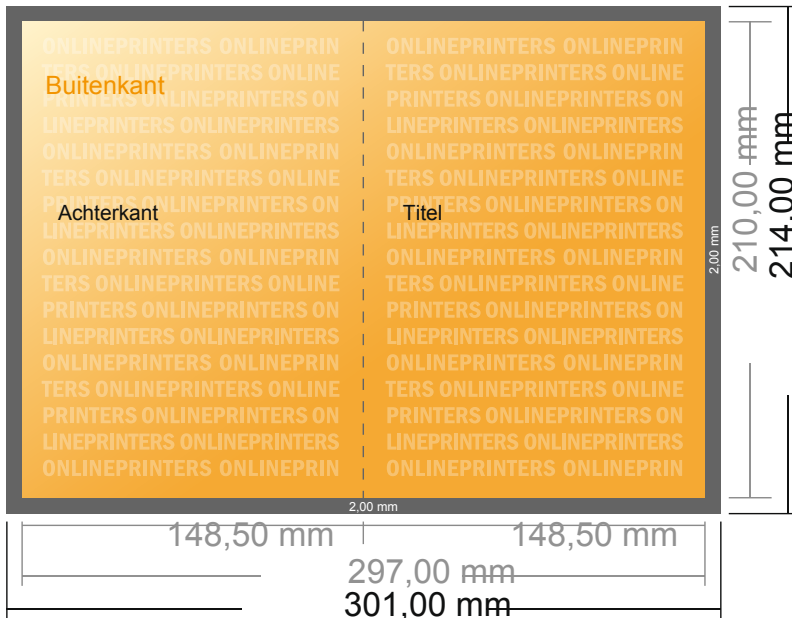

Gevouwen menukaarten

DIN-A5 • Enkele vouw • 4 Pagina's

- Gegevensformaat (incl. 2,00 mm afloop):
30,10 x 21,40 cm
- Eindformaat (open):
29,70 x 21,00 cm
- Eindformaat (gesloten):
14,80 x 21,00 cm
- **Veiligheidsmarge**
4 mm: afstand van de tekst/informatie tot aan de rand van het eindformaat: dit voorkomt dat bij het schoonsnijden teveel wordt uitgesneden.

Let op:

- Houd de snijmarge/afloop en de veiligheidsmarge zoals aangegeven aan.
- Geef achtergrondkleuren, afbeeldingen of grafisch materiaal tot aan de rand van het gegevensformaat vorm.
- Tijdens de productie kunnen door het snijden, stansen en vouwen toleranties optreden.
- Deze werktekening is niet op ware grootte.
- Informatie over het gegevensformaat/aanleverformaat vindt u onder het menupunt "Drukgegevens" op www.onlineprinters.nl

Let op:

- Houd de snijmarge/afloop en de veiligheidsmarge zoals aangegeven aan.
- Geef achtergrondkleuren, afbeeldingen of grafisch materiaal tot aan de rand van het gegevensformaat vorm.
- Tijdens de productie kunnen door het snijden, stansen en vouwen toleranties optreden.
- Deze werktekening is niet op ware grootte.
- Informatie over het gegevensformaat/aanleverformaat vindt u onder het menupunt "Drukgegevens" op www.onlineprinters.nl Pagina 2 van 2