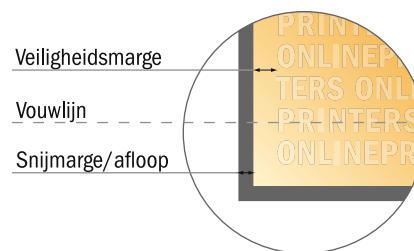

Gevouwen menukaarten

DIN-A4 • Enkele vouw • 4 Pagina's

- Gegevensformaat (incl. 2,00 mm afloop): 42,40 x 30,10 cm
- Eindformaat (open): 42,00 x 29,70 cm
- Eindformaat (gesloten): 21,00 x 29,70 cm
- **Veiligheidsmarge**
4 mm: afstand van de tekst/informatie tot aan de rand van het eindformaat: dit voorkomt dat bij het schoonsnijden teveel wordt uitgesneden.

Let op:

- Houd de snijmarge/afloop en de veiligheidsmarge zoals aangegeven aan.
- Geef achtergrondkleuren, afbeeldingen of grafisch materiaal tot aan de rand van het gegevensformaat vorm.
- Tijdens de productie kunnen door het snijden, stansen en vouwen toleranties optreden.
- Deze werktekening is niet op ware grootte.
- Informatie over het gegevensformaat/aanleverformaat vindt u onder het menupunt "Drukgegevens" op www.onlineprinters.nl