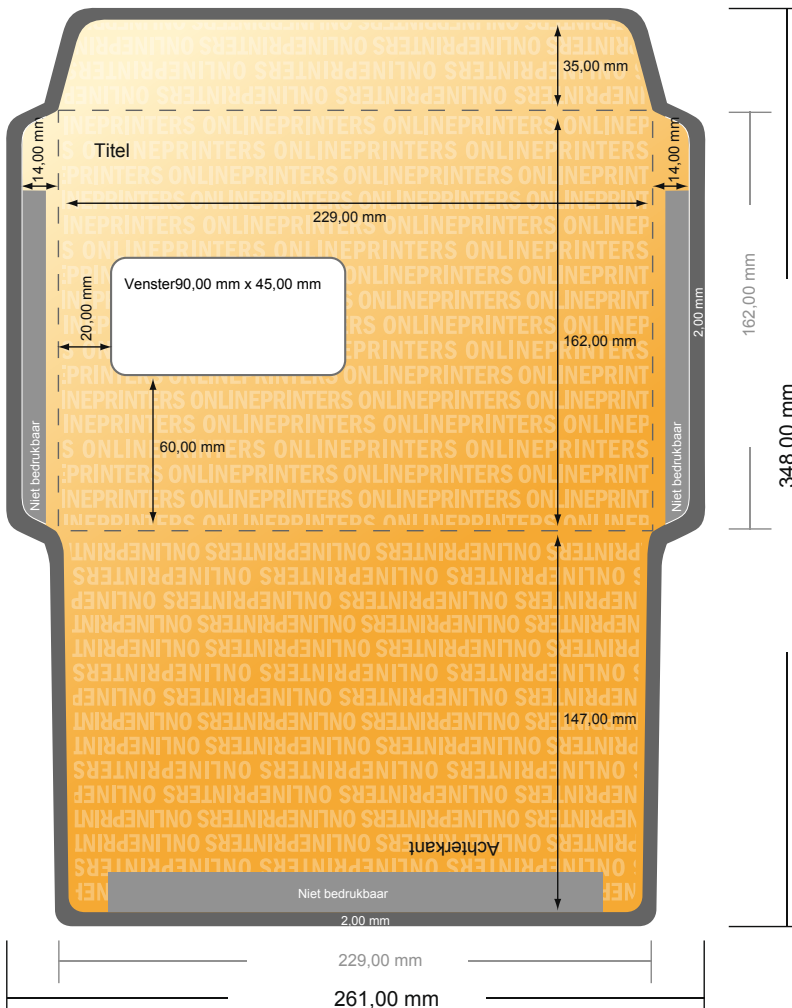

## Enveloppen couverteerbaar

DIN-C5 • met venster links

- Gegevensformaat (incl. 2,00 mm afloop): 26,10 x 34,80 cm
- Eindformaat: 22,90 x 16,20 cm
- Bedrukbaar gedeelte: 25,70 x 34,40 cm
- De maten van voor- en achterkant zijn identiek.
- **Veiligheidsmarge**  
4 mm: afstand van de tekst/informatie tot aan de rand van het eindformaat: dit voorkomt dat bij het schoonsnijden teveel wordt uitgesneden.

### Let op:

- Houd de snijmarge/afloop en de veiligheidsmarge zoals aangegeven aan.
- Geef achtergrondkleuren, afbeeldingen of grafisch materiaal tot aan de rand van het gegevensformaat vorm.
- Tijdens de productie kunnen door het snijden, stansen en vouwen toleranties optreden.
- Deze werktekening is niet op ware grootte.
- Informatie over het gegevensformaat/aanleverformaat vindt u onder het menupunt "Drukgegevens" op [www.onlineprinters.nl](http://www.onlineprinters.nl)