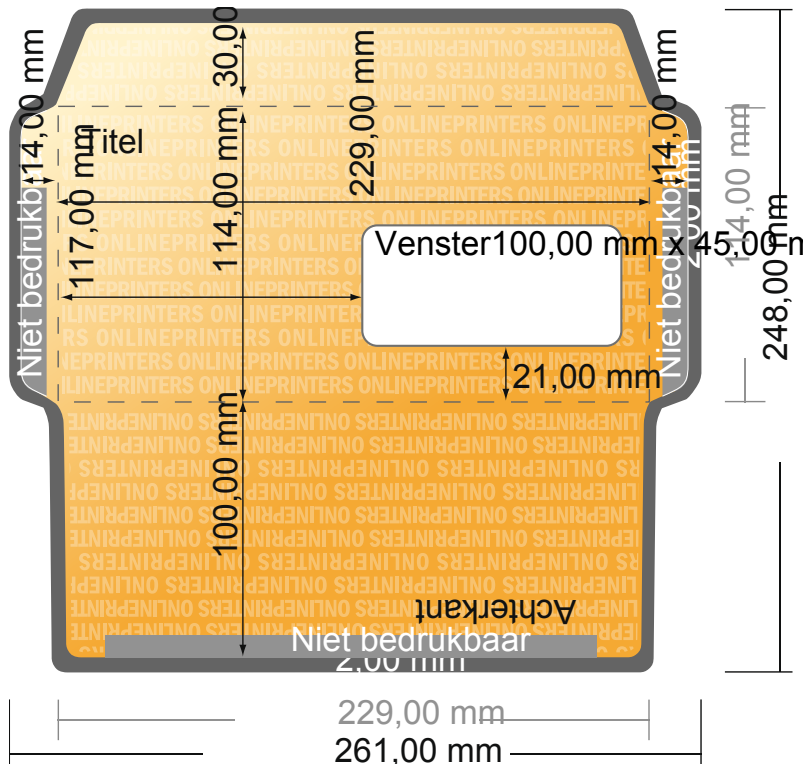

## Enveloppen couverteerbaar

DIN C6/5 • met venster rechts

- Gegevensformaat (incl. 2,00 mm afloop): 26,10 x 24,80 cm
- Eindformaat: 22,90 x 11,40 cm
- Bedrukbaar gedeelte: 26,10 x 24,80 cm
- **Veiligheidsmarge**  
4 mm: afstand van de tekst/informatie tot aan de rand van het eindformaat: dit voorkomt dat bij het schoonsnijden teveel wordt uitgesneden.

### Let op:

- Houd de snijmarge/afloop en de veiligheidsmarge zoals aangegeven aan.
- Geef achtergrondkleuren, afbeeldingen of grafisch materiaal tot aan de rand van het gegevensformaat vorm.
- Tijdens de productie kunnen door het snijden, stansen en vouwen toleranties optreden.
- Deze werktekening is niet op ware grootte.
- Informatie over het gegevensformaat/aanleverformaat vindt u onder het menupunt "Drukgegevens" op [www.onlineprinters.nl](http://www.onlineprinters.nl)