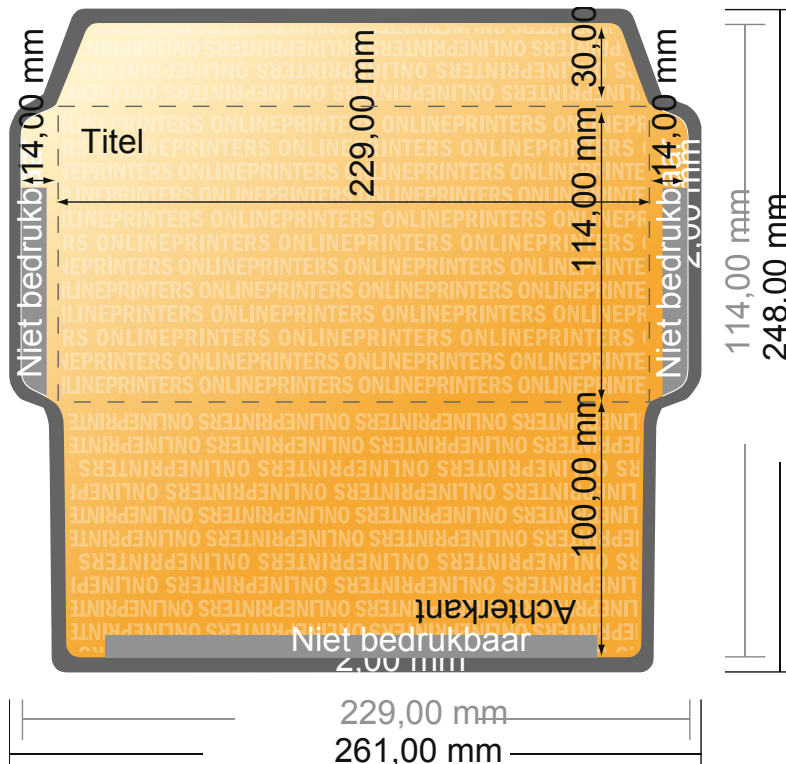

Enveloppen couverteerbaar

DIN C6/5 • zonder venster

- Gegevensformaat (incl. 2,00 mm afloop): 26,10 x 24,80 cm
- Eindformaat: 22,90 x 11,40 cm
- Bedrukbaar gedeelte: 26,10 x 24,80 cm
- **Veiligheidsmarge**
4 mm: afstand van de tekst/informatie tot aan de rand van het eindformaat: dit voorkomt dat bij het schoonsnijden teveel wordt uitgesneden.

Let op:

- Houd de snijmarge/afloop en de veiligheidsmarge zoals aangegeven aan.
- Geef achtergrondkleuren, afbeeldingen of grafisch materiaal tot aan de rand van het gegevensformaat vorm.
- Tijdens de productie kunnen door het snijden, stansen en vouwen toleranties optreden.
- Deze werktekening is niet op ware grootte.
- Informatie over het gegevensformaat/aanleverformaat vindt u onder het menupunt "Drukgegevens" op www.onlineprinters.nl