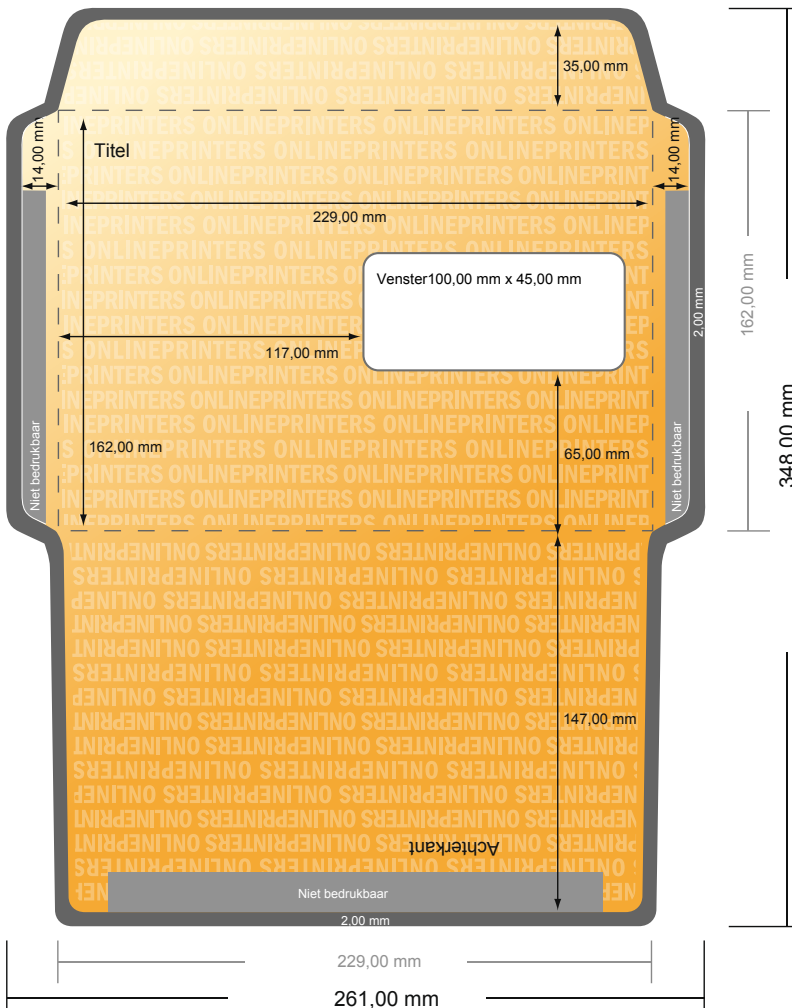

# Enveloppen couverteerbaar

DIN-C5 • met venster rechts

- Gegevensformaat (incl. 2,00 mm afloop): 26,10 x 34,80 cm
- Eindformaat: 22,90 x 16,20 cm
- Bedrukbaar gedeelte: 25,70 x 34,40 cm
- **Veiligheidsmarge**  
4 mm: afstand van de tekst/informatie tot aan de rand van het eindformaat: dit voorkomt dat bij het schoonsnijden teveel wordt uitgesneden.

## Let op:

- Houd de snijmarge/afloop en de veiligheidsmarge zoals aangegeven aan.
- Geef achtergrondkleuren, afbeeldingen of grafisch materiaal tot aan de rand van het gegevensformaat vorm.
- Tijdens de productie kunnen door het snijden, stansen en vouwen toleranties optreden.
- Deze werktekening is niet op ware grootte.
- Informatie over het gegevensformaat/aanleverformaat vindt u onder het menupunt "Drukgegevens" op [www.onlineprinters.nl](http://www.onlineprinters.nl)