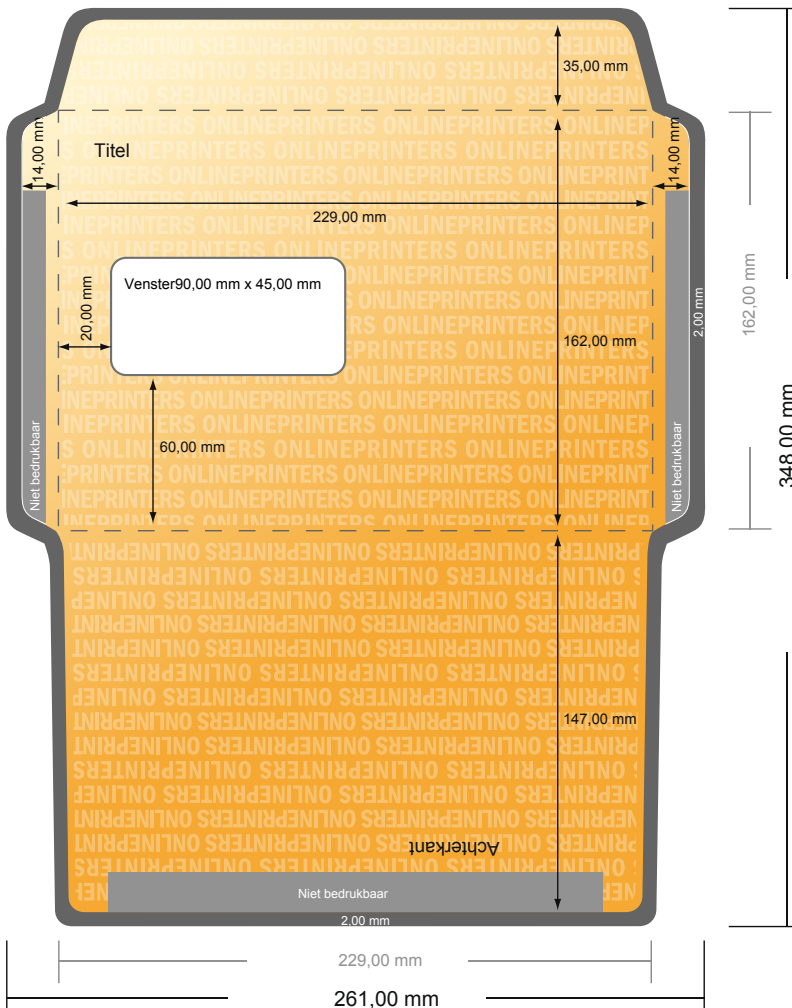

Enveloppen couverteerbaar

DIN-C5 • met venster links

- Gegevensformaat (incl. 2,00 mm afloop): 26,10 x 34,80 cm
- Eindformaat: 22,90 x 16,20 cm
- Bedrukbaar gedeelte: 25,70 x 34,40 cm
- Veiligheidsmarge
4 mm: afstand van de tekst/informatie tot aan de rand van het eindformaat: dit voorkomt dat bij het schoonsnijden teveel wordt uitgesneden.

Let op:

- Houd de snijmarge/afloop en de veiligheidsmarge zoals aangegeven aan.
- Geef achtergrondkleuren, afbeeldingen of grafisch materiaal tot aan de rand van het gegevensformaat vorm.
- Tijdens de productie kunnen door het snijden, stansen en vouwen toleranties optreden.
- Deze werktekening is niet op ware grootte.
- Informatie over het gegevensformaat/aanleverformaat vindt u onder het menupunt "Drukgegevens" op www.onlineprinters.nl