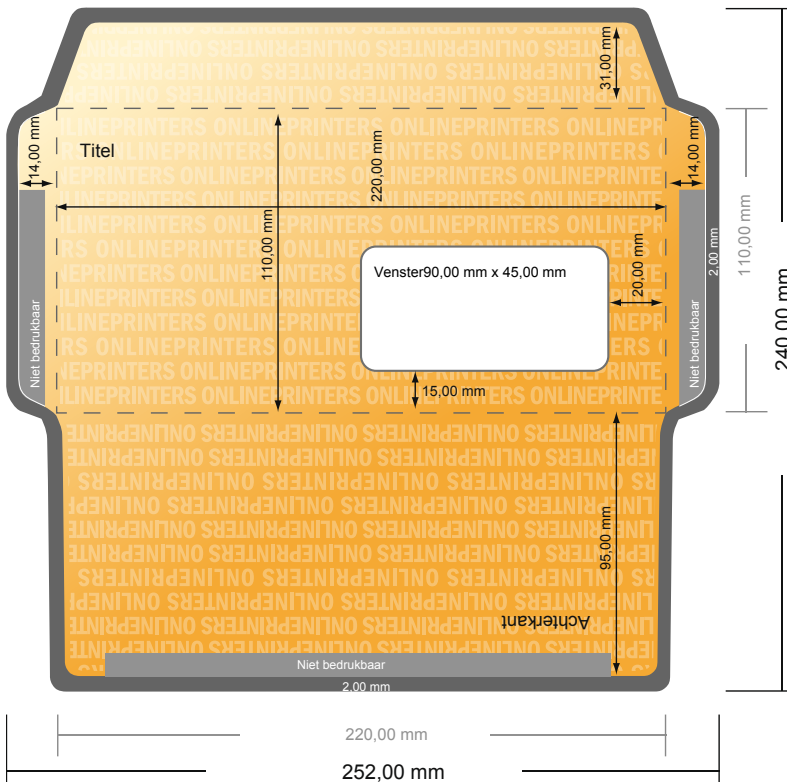

Enveloppen

DIN-lang • met venster rechts

- Gegevensformaat (incl. 2,00 mm afloop): 24,00 x 25,20 cm
- Eindformaat: 11,00 x 22,00 cm
- Bedrukbaar gedeelte: 24,00 x 25,20 cm
- **Veiligheidsmarge**
4 mm: afstand van de tekst/informatie tot aan de rand van het eindformaat: dit voorkomt dat bij het schoonsnijden teveel wordt uitgesneden.

Let op:

- Houd de snijmarge/afloop en de veiligheidsmarge zoals aangegeven aan.
- Geef achtergrondkleuren, afbeeldingen of grafisch materiaal tot aan de rand van het gegevensformaat vorm.
- Tijdens de productie kunnen door het snijden, stansen en vouwen toleranties optreden.
- Deze werktekening is niet op ware grootte.
- Informatie over het gegevensformaat/aanleverformaat vindt u onder het menupunt "Drukgegevens" op www.onlineprinters.nl