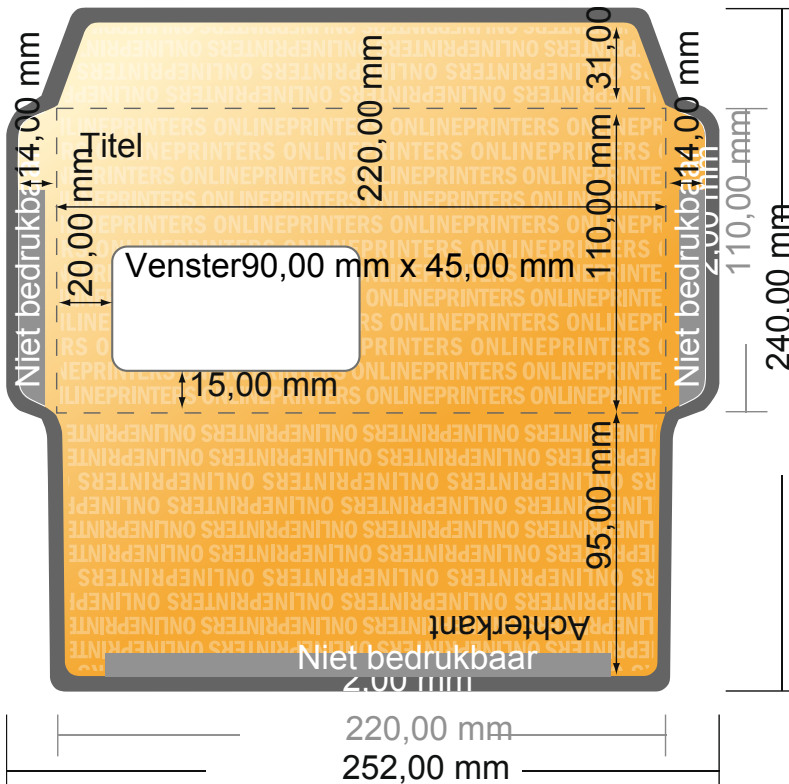

Enveloppen

DIN-lang • met venster links

- Gegevensformaat (incl. 2,00 mm afloop): 24,00 x 25,20 cm
- Eindformaat: 11,00 x 22,00 cm
- Bedrukbaar gedeelte: 24,00 x 25,20 cm
- **Veiligheidsmarge**
4 mm: afstand van de tekst/informatie tot aan de rand van het eindformaat: dit voorkomt dat bij het schoonsnijden teveel wordt uitgesneden.

Let op:

- Houd de snijmarge/afloop en de veiligheidsmarge zoals aangegeven aan.
- Geef achtergrondkleuren, afbeeldingen of grafisch materiaal tot aan de rand van het gegevensformaat vorm.
- Tijdens de productie kunnen door het snijden, stansen en vouwen toleranties optreden.
- Deze werktekening is niet op ware grootte.
- Informatie over het gegevensformaat/aanleverformaat vindt u onder het menupunt "Drukgegevens" op www.onlineprinters.nl