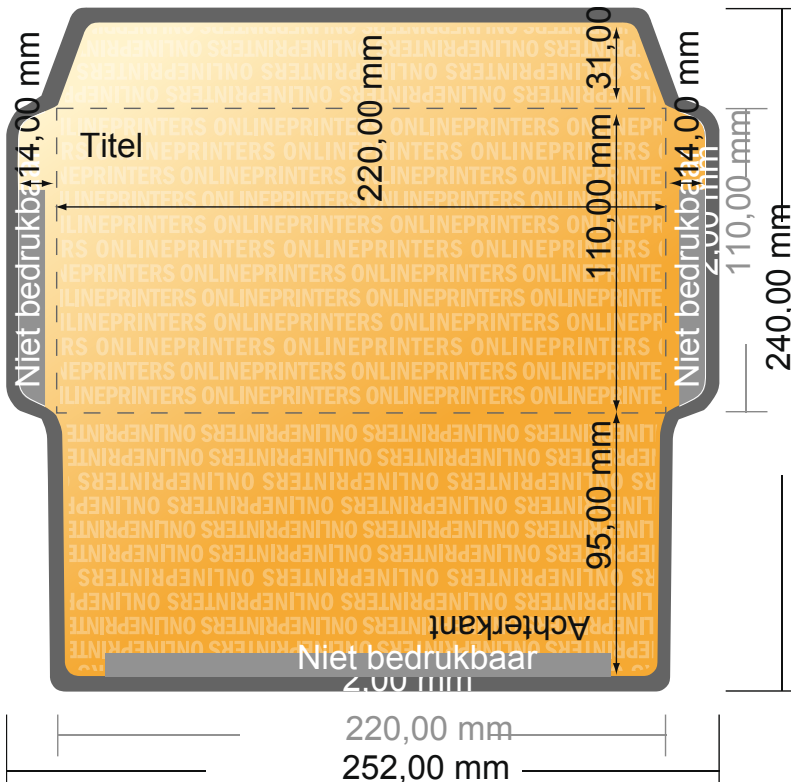

## Enveloppen

DIN-lang • zonder venster

- Gegevensformaat (incl. 2,00 mm afloop): 24,00 x 25,20 cm
- Eindformaat: 11,00 x 22,00 cm
- Bedrukbaar gedeelte: 24,00 x 25,20 cm
- **Veiligheidsmarge**  
4 mm: afstand van de tekst/informatie tot aan de rand van het eindformaat: dit voorkomt dat bij het schoonsnijden teveel wordt uitgesneden.

### Let op:

- Houd de snijmarge/afloop en de veiligheidsmarge zoals aangegeven aan.
- Geef achtergrondkleuren, afbeeldingen of grafisch materiaal tot aan de rand van het gegevensformaat vorm.
- Tijdens de productie kunnen door het snijden, stansen en vouwen toleranties optreden.
- Deze werktekening is niet op ware grootte.
- Informatie over het gegevensformaat/aanleverformaat vindt u onder het menupunt "Drukgegevens" op [www.onlineprinters.nl](http://www.onlineprinters.nl)