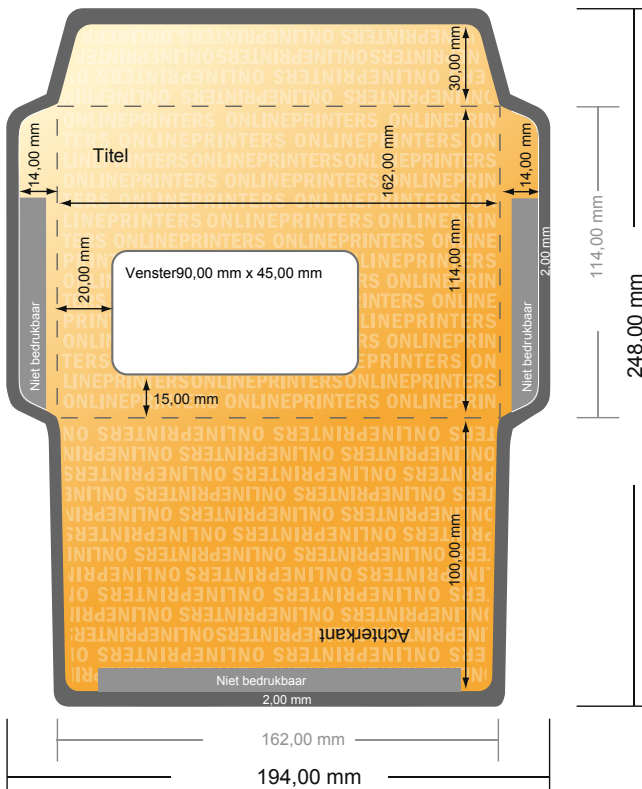

## Enveloppen

DIN-C6 • met venster links

- Gegevensformaat (incl. 2,00 mm afloop): 19,40 x 24,80 cm
- Eindformaat: 16,20 x 11,40 cm
- Bedrukbaar gedeelte: 19,00 x 24,40 cm
- **Veiligheidsmarge**  
4 mm: afstand van de tekst/informatie tot aan de rand van het eindformaat: dit voorkomt dat bij het schoonsnijden teveel wordt uitgesneden.

### Let op:

- Houd de snijmarge/afloop en de veiligheidsmarge zoals aangegeven aan.
- Geef achtergrondkleuren, afbeeldingen of grafisch materiaal tot aan de rand van het gegevensformaat vorm.
- Tijdens de productie kunnen door het snijden, stansen en vouwen toleranties optreden.
- Deze werktekening is niet op ware grootte.
- Informatie over het gegevensformaat/aanleverformaat vindt u onder het menupunt "Drukgegevens" op [www.onlineprinters.nl](http://www.onlineprinters.nl)