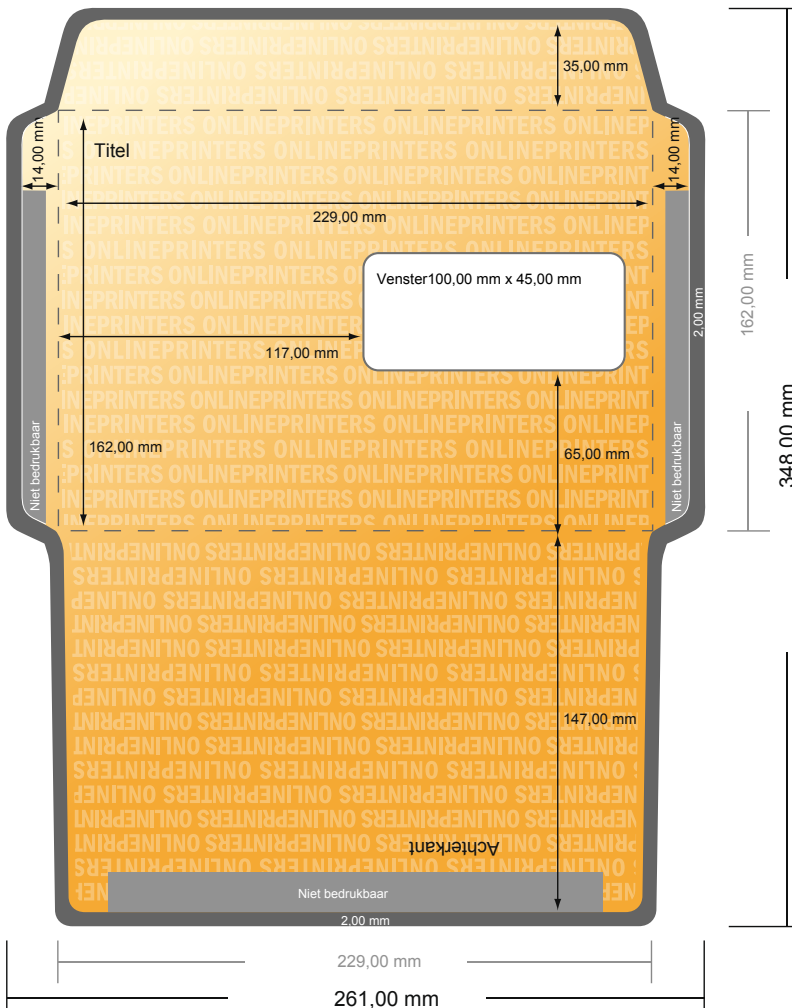

# Enveloppen

DIN-C5 • met venster rechts

- Gegevensformaat (incl. 2,00 mm afloop): 26,10 x 34,80 cm
- Eindformaat: 22,90 x 16,20 cm
- Bedrukbaar gedeelte: 25,70 x 34,40 cm
- De maten van voor- en achterkant zijn identiek.
- **Veiligheidsmarge**  
4 mm: afstand van de tekst/informatie tot aan de rand van het eindformaat: dit voorkomt dat bij het schoonsnijden teveel wordt uitgesneden.

## Let op:

- Houd de snijmarge/afloop en de veiligheidsmarge zoals aangegeven aan.
- Geef achtergrondkleuren, afbeeldingen of grafisch materiaal tot aan de rand van het gegevensformaat vorm.
- Tijdens de productie kunnen door het snijden, stansen en vouwen toleranties optreden.
- Deze werktekening is niet op ware grootte.
- Informatie over het gegevensformaat/aanleverformaat vindt u onder het menupunt "Drukgegevens" op [www.onlineprinters.nl](http://www.onlineprinters.nl)