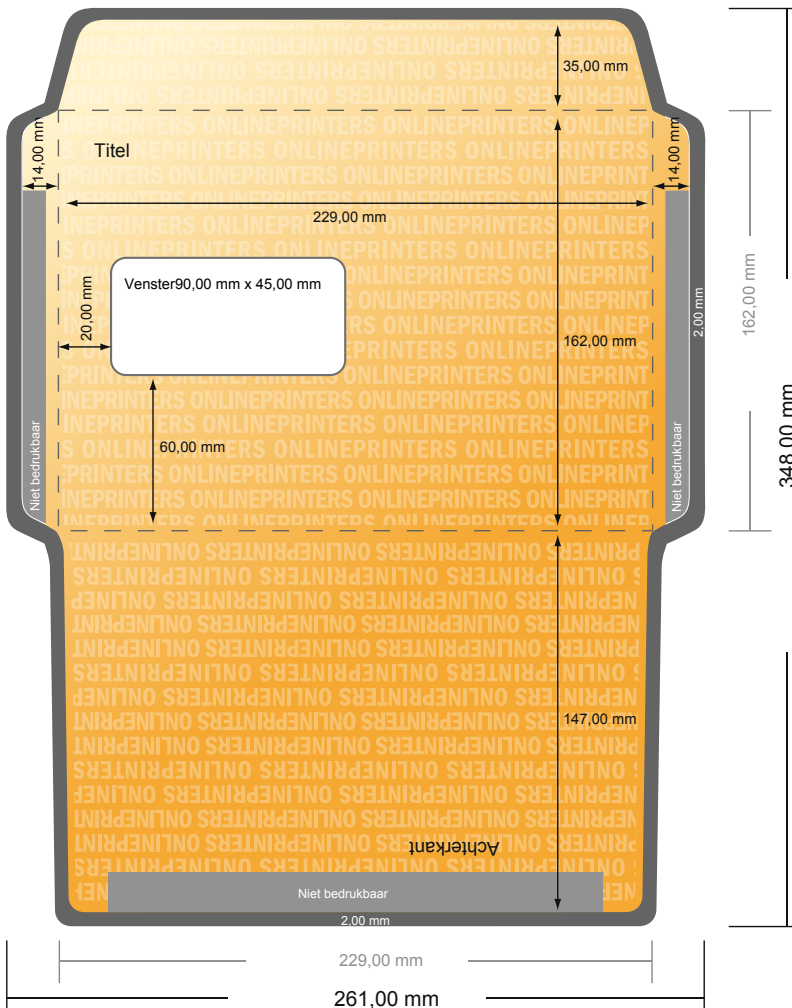

Enveloppen

DIN-C5 • met venster links

- Gegevensformaat (incl. 2,00 mm afloop): 26,10 x 34,80 cm
- Eindformaat: 22,90 x 16,20 cm
- Bedrukbaar gedeelte: 25,70 x 34,40 cm
- De maten van voor- en achterkant zijn identiek.
- **Veiligheidsmarge**
4 mm: afstand van de tekst/informatie tot aan de rand van het eindformaat: dit voorkomt dat bij het schoonsnijden teveel wordt uitgesneden.

Let op:

- Houd de snijmarge/afloop en de veiligheidsmarge zoals aangegeven aan.
- Geef achtergrondkleuren, afbeeldingen of grafisch materiaal tot aan de rand van het gegevensformaat vorm.
- Tijdens de productie kunnen door het snijden, stansen en vouwen toleranties optreden.
- Deze werktekening is niet op ware grootte.
- Informatie over het gegevensformaat/aanleverformaat vindt u onder het menupunt "Drukgegevens" op www.onlineprinters.nl