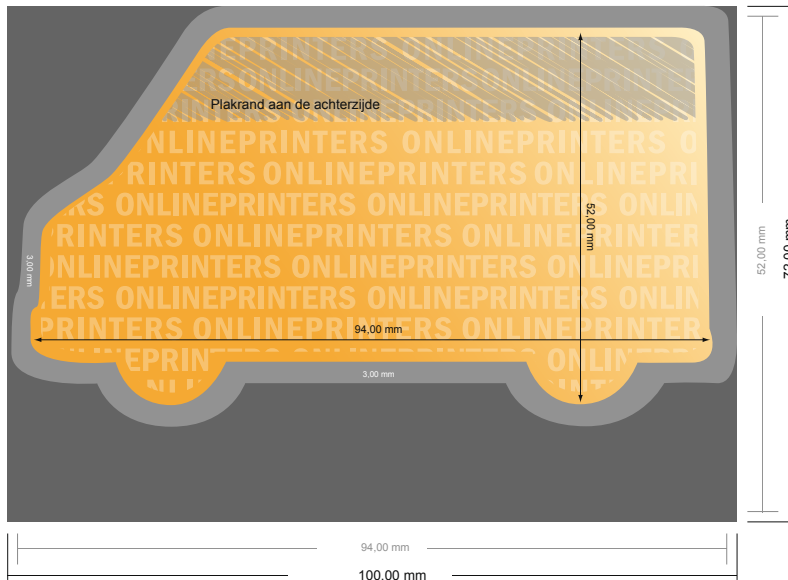

Zelfklevende memoblaadjes

Bestelwagen, 9,4 x 5,2 cm

- Gegevensformaat (incl. 3,00 mm afloop): 10,00 x 7,20 cm
- Eindformaat: 9,40 x 5,20 cm
- **Veiligheidsmarge**
4 mm: afstand van de tekst/informatie tot aan de rand van het eindformaat: dit voorkomt dat bij het schoonsnijden teveel wordt uitgesneden.

Let op:

- Houd de snijmarge/afloop en de veiligheidsmarge zoals aangegeven aan.
- Geef achtergrondkleuren, afbeeldingen of grafisch materiaal tot aan de rand van het gegevensformaat vorm.
- Tijdens de productie kunnen door het snijden, stansen en vouwen toleranties optreden.
- Deze werktekening is niet op ware grootte.
- Informatie over het gegevensformaat/aanleverformaat vindt u onder het menupunt "Drukgegevens" op www.onlineprinters.nl