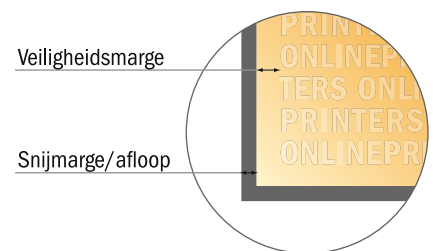

Brochures

17,0 x 24,0 cm • Liggend formaat

Paginavolgorde

Pagina's beslist doorlopend en afzonderlijk aanmaken.

afgewerkt product

- Gegevensformaat (incl. 2,00 mm afloop):
24,40 x 17,40 cm
- Eindformaat (open):
48,00 x 17,00 cm
- Eindformaat (gesloten):
24,00 x 17,00 cm
- **Veiligheidsmarge**
5 mm: afstand van de tekst/informatie tot aan de rand van het eindformaat: dit voorkomt dat bij het schoonsnijden teveel wordt uitgesneden.

Let op:

- Houd de snijmarge/afloop en de veiligheidsmarge zoals aangegeven aan.
- Geef achtergrondkleuren, afbeeldingen of grafisch materiaal tot aan de rand van het gegevensformaat vorm.
- Tijdens de productie kunnen door het snijden, stansen en vouwen toleranties optreden.
- Deze werktekening is niet op ware grootte.
- Informatie over het gegevensformaat/aanleverformaat vindt u onder het menupunt "Drukgegevens" op www.onlineprinters.nl