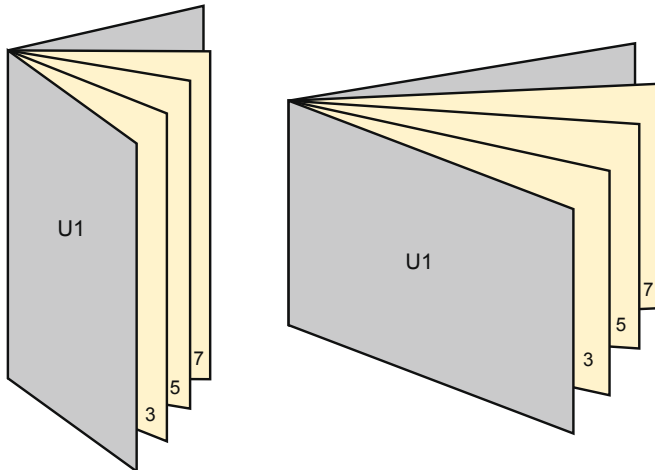

Brochures

17,0 x 24,0 cm • Liggend formaat

Paginavolgorde

Pagina's beslist doorlopend en afzonderlijk aanmaken.

afgewerkt product

- Gegevensformaat (incl. 2,00 mm afloop):
24,40 x 17,40 cm
- Eindformaat (open):
48,00 x 17,00 cm
- Eindformaat (gesloten):
24,00 x 17,00 cm
- **Veiligheidsmarge**
5 mm: afstand van de tekst/informatie tot aan de rand van het eindformaat: dit voorkomt dat bij het schoonsnijden teveel wordt uitgesneden.

Let op:

- Houd de snijmarge/afloop en de veiligheidsmarge zoals aangegeven aan.
- Geef achtergrondkleuren, afbeeldingen of grafisch materiaal tot aan de rand van het gegevensformaat vorm.
- Tijdens de productie kunnen door het snijden, stansen en vouwen toleranties optreden.
- Deze werktekening is niet op ware grootte.
- Informatie over het gegevensformaat/aanleverformaat vindt u onder het menupunt "Drukgegevens" op www.onlineprinters.nl