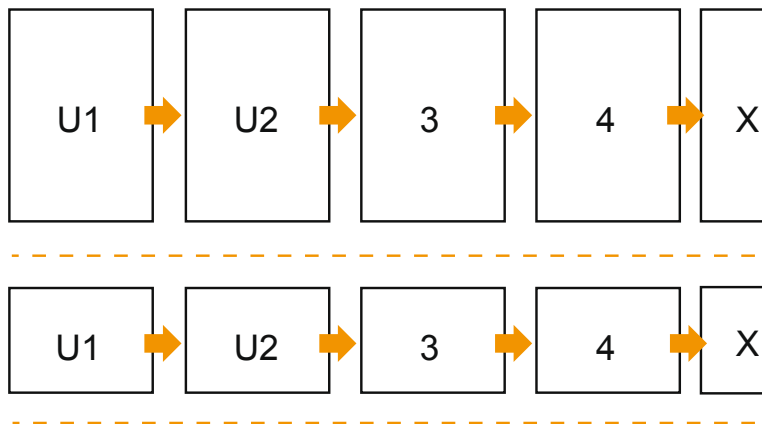

Brochures

17,0 x 24,0 cm • Liggend formaat

Paginavolgorde

Pagina's beslist doorlopend en afzonderlijk aanmaken.

afgewerkt product

- Gegevensformaat (incl. 2,00 mm afloop):
24,40 x 17,40 cm
- Eindformaat (open):
48,00 x 17,00 cm
- Eindformaat (gesloten):
24,00 x 17,00 cm
- **Veiligheidsmarge**
5 mm: afstand van de tekst/informatie tot aan de rand van het eindformaat: dit voorkomt dat bij het schoonsnijden teveel wordt uitgesneden.

Let op:

- Houd de snijmarge/afloop en de veiligheidsmarge zoals aangegeven aan.
- Geef achtergrondkleuren, afbeeldingen of grafisch materiaal tot aan de rand van het gegevensformaat vorm.
- Tijdens de productie kunnen door het snijden, stansen en vouwen toleranties optreden.
- Deze werktekening is niet op ware grootte.
- Informatie over het gegevensformaat/aanleverformaat vindt u onder het menupunt "Drukgegevens" op www.onlineprinters.nl