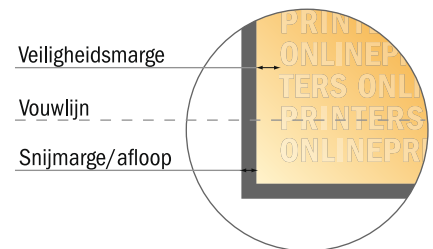

Exclusieve presentatiemappen met optionele accessoires

DIN A4 - Standaard formaat

#18

Formaataanzicht 90 graden gedraaid.

- Gegevensformaat: 53,20 x 40,20 cm
- Eindformaat (gesloten): 22,10 x 30,60 cm
- Vulhoogte: 12,00 mm
- Veiligheidsmarge**
4 mm: afstand van de tekst/informatie tot aan de rand van het eindformaat: dit voorkomt dat bij het schoonsnijden teveel wordt uitgesneden.

LET OP

Verwijder de stanscontour uit de downloadsjabloon voordat u uw drukgegevens aanmaakt. Geef de positie van de stansvorm aan de hand van een tweede bestand aan (bestand ter aanzicht).

Let op:

- Houd de snijmarge/afloop en de veiligheidsmarge zoals aangegeven aan.
- Geef achtergrondkleuren, afbeeldingen of grafisch materiaal tot aan de rand van het gegevensformaat vorm.
- Tijdens de productie kunnen door het snijden, stansen en vouwen toleranties optreden.
- Deze werktekening is niet op ware grootte.
- Informatie over het gegevensformaat/aanleverformaat vindt u onder het menupunt "Drukgegevens" op www.onlineprinters.nl

- Gegevensformaat: 53,20 x 40,20 cm
- Eindformaat (gesloten): 22,10 x 30,60 cm
- Vulhoogte: 12,00 mm
- **Veiligheidsmarge**
4 mm: afstand van de tekst/informatie tot aan de rand van het eindformaat: dit voorkomt dat bij het schoonsnijden teveel wordt uitgesneden.