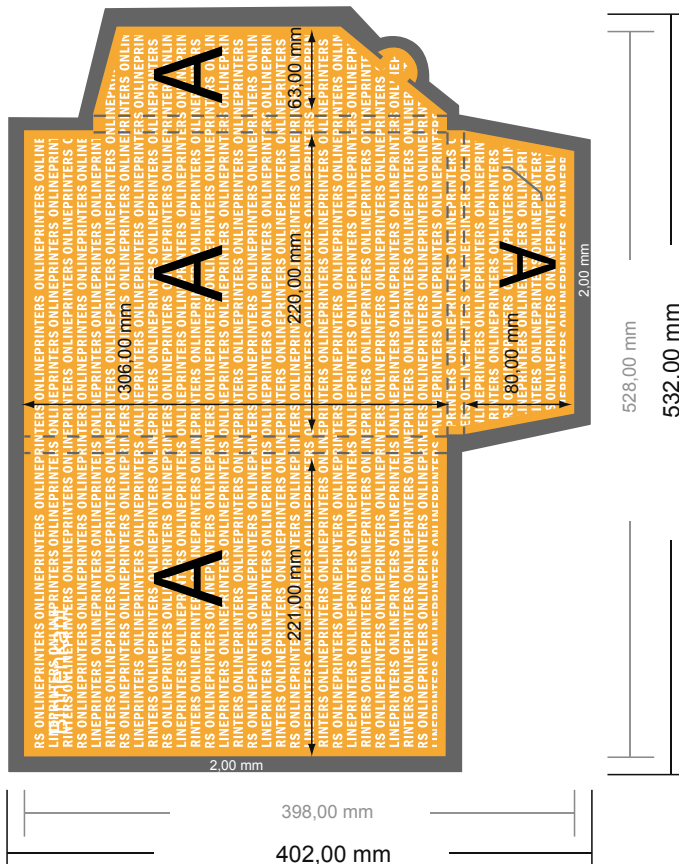

Exclusieve presentatiemappen met optionele accessoires

DIN A4 - Standaard formaat

#18

Formaataanzicht 90 graden gedraaid.

- Gegevensformaat: 53,20 x 40,20 cm
- Eindformaat (gesloten): 22,10 x 30,60 cm
- Vulhoogte: 12,00 mm
- Veiligheidsmarge**
4 mm: afstand van de tekst/informatie tot aan de rand van het eindformaat: dit voorkomt dat bij het schoonsnijden teveel wordt uitgesneden.

LET OP

Verwijder de stanscontour uit de downloadsjabloon voordat u uw drukgegevens aanmaakt. Geef de positie van de stansvorm aan de hand van een tweede bestand aan (bestand ter aanzicht).

Let op:

- Houd de snijmarge/afloop en de veiligheidsmarge zoals aangegeven aan.
- Geef achtergrondkleuren, afbeeldingen of grafisch materiaal tot aan de rand van het gegevensformaat vorm.
- Tijdens de productie kunnen door het snijden, stansen en vouwen toleranties optreden.
- Deze werktekening is niet op ware grootte.
- Informatie over het gegevensformaat/aanleverformaat vindt u onder het menupunt "Drukgegevens" op www.onlineprinters.nl

Exclusieve presentatiemappen met optionele accessoires

DIN A4 - Standaard formaat

#18 **Formaataanzicht 90 graden gedraaid.**

LET OP

Verwijder de stanscontour uit de downloadsjabloon voordat u uw drukgegevens aanmaakt. Geef de positie van de stansvorm aan de hand van een tweede bestand aan (bestand ter aanzicht).

- Gegevensformaat: 53,20 x 40,20 cm
- Eindformaat (gesloten): 22,10 x 30,60 cm
- Vulhoogte: 12,00 mm
- **Veiligheidsmarge**
4 mm: afstand van de tekst/informatie tot aan de rand van het eindformaat: dit voorkomt dat bij het schoonsnijden teveel wordt uitgesneden.