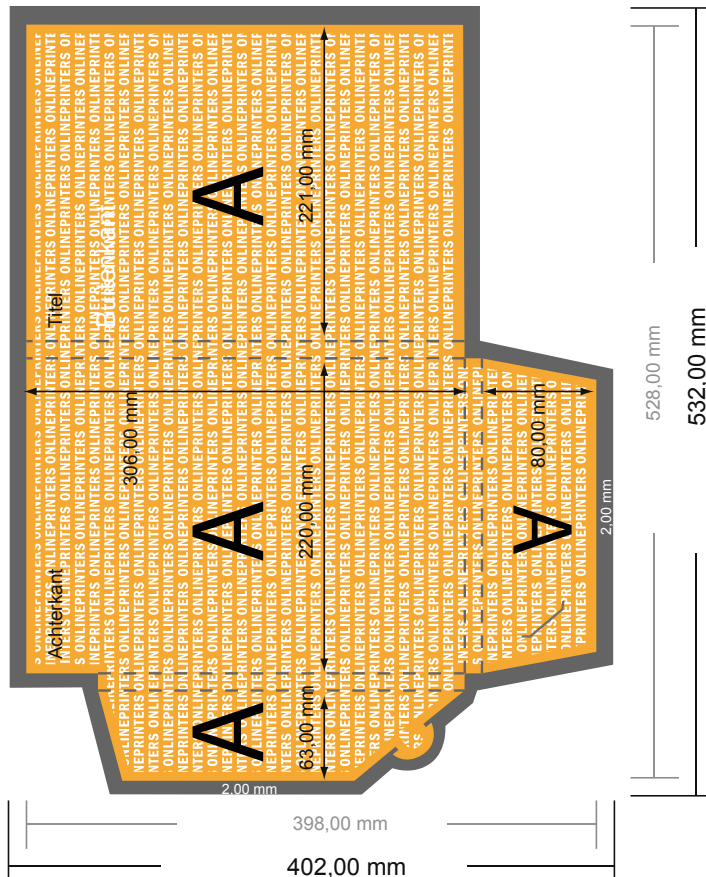

Exclusieve presentatiemappen met optionele accessoires

DIN A4 - Standaard formaat

#18

Formaataanzicht 90 graden gedraaid.

- Gegevensformaat: 53,20 x 40,20 cm
- Eindformaat (gesloten): 22,10 x 30,60 cm
- Vulhoogte: 12,00 mm
- Veiligheidsmarge**
4 mm: afstand van de tekst/informatie tot aan de rand van het eindformaat: dit voorkomt dat bij het schoonsnijden teveel wordt uitgesneden.

LET OP

Verwijder de stanscontour uit de downloadsjabloon voordat u uw drukgegevens aanmaakt. Geef de positie van de stansvorm aan de hand van een tweede bestand aan (bestand ter aanzicht).

Let op:

- Houd de snijmarge/afloop en de veiligheidsmarge zoals aangegeven aan.
- Geef achtergrondkleuren, afbeeldingen of grafisch materiaal tot aan de rand van het gegevensformaat vorm.
- Tijdens de productie kunnen door het snijden, stansen en vouwen toleranties optreden.
- Deze werktekening is niet op ware grootte.
- Informatie over het gegevensformaat/aanleverformaat vindt u onder het menupunt "Drukgegevens" op www.onlineprinters.nl

- Gegevensformaat: 53,20 x 40,20 cm
- Eindformaat (gesloten): 22,10 x 30,60 cm
- Vulhoogte: 12,00 mm
- **Veiligheidsmarge**
4 mm: afstand van de tekst/informatie tot aan de rand van het eindformaat: dit voorkomt dat bij het schoonsnijden teveel wordt uitgesneden.