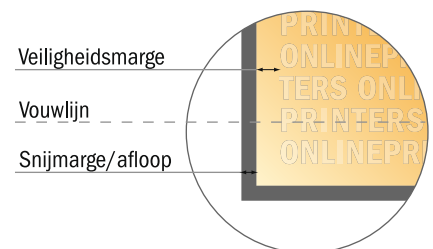

LET OP

Verwijder de stanscontour uit de downloadsjabloon voordat u uw drukgegevens aanmaakt. Geef de positie van de stansvorm aan de hand van een tweede bestand aan (bestand ter aanzicht).

Let op:

- Houd de snijmarge/afloop en de veiligheidsmarge zoals aangegeven aan.
- Geef achtergrondkleuren, afbeeldingen of grafisch materiaal tot aan de rand van het gegevensformaat vorm.
- Tijdens de productie kunnen door het snijden, stansen en vouwen toleranties optreden.
- Deze werktekening is niet op ware grootte.
- Informatie over het gegevensformaat/aanleverformaat vindt u onder het menupunt "Drukgegevens" op www.onlineprinters.nl

Exclusieve presentatiemappen met optionele accessoires

DIN A4 - Standaard formaat

#18 **Formaataanzicht 90 graden gedraaid.**

LET OP

Verwijder de stanscontour uit de downloadsjabloon voordat u uw drukgegevens aanmaakt. Geef de positie van de stansvorm aan de hand van een tweede bestand aan (bestand ter aanzicht).

- Gegevensformaat: 53,20 x 40,20 cm
- Eindformaat (gesloten): 22,10 x 30,60 cm
- Vulhoogte: 12,00 mm
- **Veiligheidsmarge**
4 mm: afstand van de tekst/informatie tot aan de rand van het eindformaat: dit voorkomt dat bij het schoonsnijden teveel wordt uitgesneden.