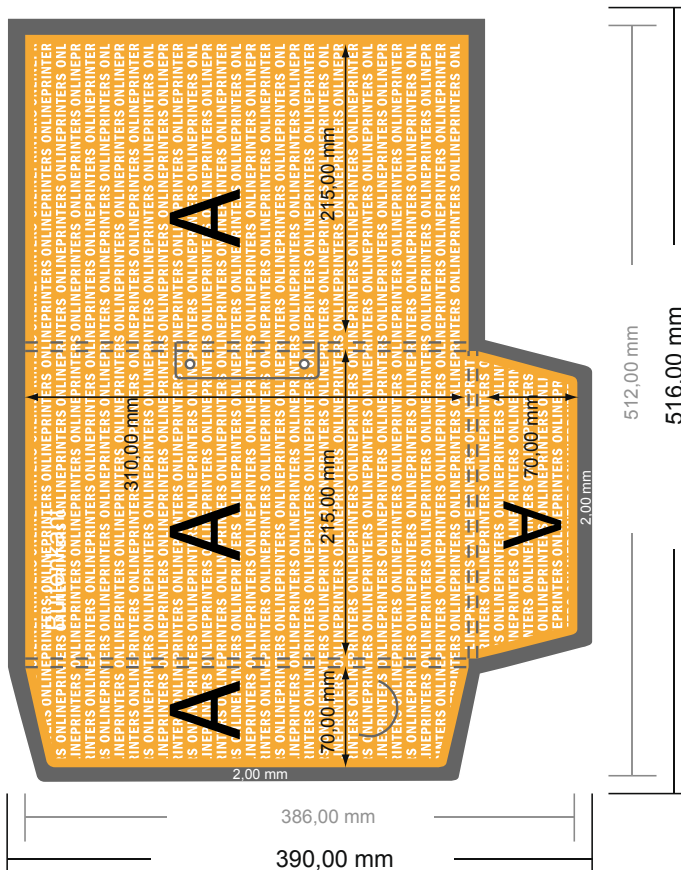

Exclusieve presentatiemappen met optionele accessoires

DIN A4 - Standaard formaat

#16 Formataanzicht 90 graden gedraaid.

- Gegevensformaat:
51,60 x 39,00 cm
- Eindformaat (gesloten):
21,50 x 31,00 cm
- Vulhoogte:
6,00 mm
- **Veiligheidsmarge**
4 mm: afstand van de tekst/
informatie tot aan de rand van het
eindformaat: dit voorkomt dat bij
het schoonsnijden teveel wordt
uitgesneden.

LET OP

Verwijder de stanscontour uit de downloadsjabloon voordat u uw drukgegevens aanmaakt. Geef de positie van de stansvorm aan de hand van een tweede bestand aan (bestand ter aanzicht).

Let op:

- Houd de snijmarge/afloop en de veiligheidsmarge zoals aangegeven aan.
- Geef achtergrondkleuren, afbeeldingen of grafisch materiaal tot aan de rand van het gegevensformaat vorm.
- Tijdens de productie kunnen door het snijden, stansen en vouwen toleranties optreden.
- Deze werktekening is niet op ware grootte.

Informatie over het gegevensformaat/aanleverformaat vindt u onder het menupunt "Drukgegevens" op

Exclusieve presentatiemappen met optionele accessories

BIN A4 - Standaard formaat

#16 Formaataanzicht 90 graden gedraaid.

LET OP

Verwijder de stanscontour uit de downloadsjabloon voordat u uw drukgegevens aanmaakt.
Geef de positie van de stansvorm aan de hand van een tweede bestand aan (bestand ter aanzicht).

- Gegevensformaat:
51,60 x 39,00 cm
- Eindformaat (gesloten):
21,50 x 31,00 cm
- Vulhoogte:
6,00 mm
- **Veiligheidsmarge**
4 mm: afstand van de tekst/informatie tot aan de rand van het eindformaat: dit voorkomt dat bij het schoonsnijden teveel wordt uitgesneden.