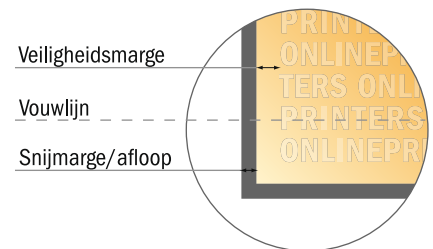

LET OP

Verwijder de stanscontour uit de downloadsjabloon voordat u uw drukgegevens aanmaakt. Geef de positie van de stansvorm aan de hand van een tweede bestand aan (bestand ter aanzicht).

Let op:

- Houd de snijmarge/afloop en de veiligheidsmarge zoals aangegeven aan.
- Geef achtergrondkleuren, afbeeldingen of grafisch materiaal tot aan de rand van het gegevensformaat vorm.
- Tijdens de productie kunnen door het snijden, stansen en vouwen toleranties optreden.
- Deze werktekening is niet op ware grootte.

Informatie over het gegevensformaat/aanleverformaat vindt u onder het menupunt "Drukgegevens" op

Exclusieve presentatiemappen met optionele accessories

BIN A4 - Standaard formaat

#16 Formaataanzicht 90 graden gedraaid.

LET OP

Verwijder de stanscontour uit de downloadsjabloon voordat u uw drukgegevens aanmaakt.
Geef de positie van de stansvorm aan de hand van een tweede bestand aan (bestand ter aanzicht).

- Gegevensformaat:
51,60 x 39,00 cm
- Eindformaat (gesloten):
21,50 x 31,00 cm
- Vulhoogte:
6,00 mm
- **Veiligheidsmarge**
4 mm: afstand van de tekst/informatie tot aan de rand van het eindformaat: dit voorkomt dat bij het schoonsnijden teveel wordt uitgesneden.