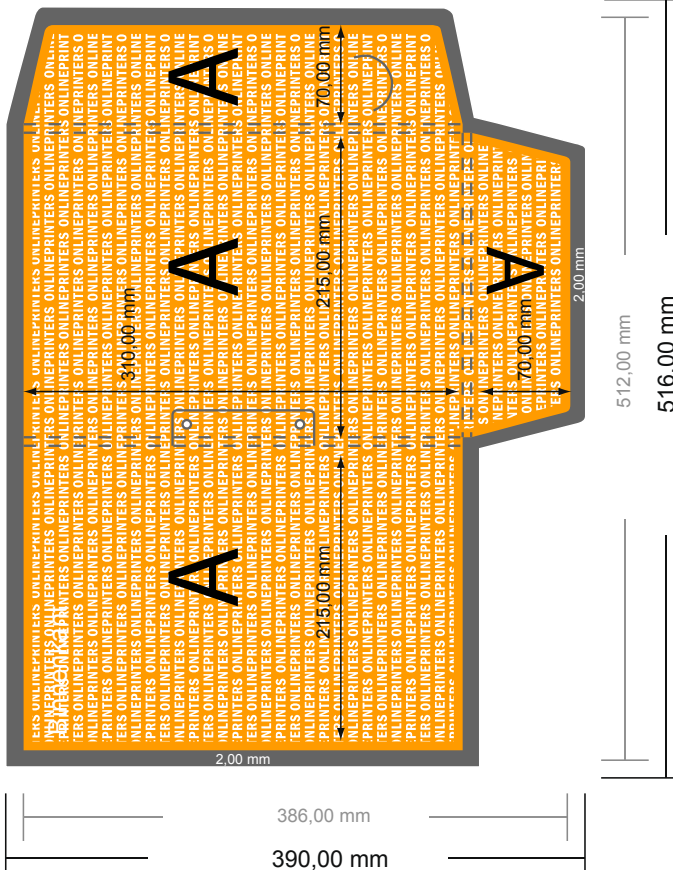

Exclusieve presentatiemappen met optionele accessoires

DIN A4 - Standaard formaat

#16 Formataanzicht 90 graden gedraaid.

- Gegevensformaat:
51,60 x 39,00 cm
- Eindformaat (gesloten):
21,50 x 31,00 cm
- Vulhoogte:
6,00 mm
- **Veiligheidsmarge**
4 mm: afstand van de tekst/
informatie tot aan de rand van het
eindformaat: dit voorkomt dat bij
het schoonsnijden teveel wordt
uitgesneden.

LET OP

Verwijder de stanscontour uit de downloadsjabloon voordat u uw drukgegevens aanmaakt. Geef de positie van de stansvorm aan de hand van een tweede bestand aan (bestand ter aanzicht).

Let op:

- Houd de snijmarge/afloop en de veiligheidsmarge zoals aangegeven aan.
- Geef achtergrondkleuren, afbeeldingen of grafisch materiaal tot aan de rand van het gegevensformaat vorm.
- Tijdens de productie kunnen door het snijden, stansen en vouwen toleranties optreden.
- Deze werktekening is niet op ware grootte.

Informatie over het gegevensformaat/aanleverformaat vindt u onder het menupunt "Drukgegevens" op

Exclusieve presentatiemappen met optionele accessories

BIN A4 - Standaard formaat

#16 Formaataanzicht 90 graden gedraaid.

LET OP

Verwijder de stanscontour uit de downloadsjabloon voordat u uw drukgegevens aanmaakt.
Geef de positie van de stansvorm aan de hand van een tweede bestand aan (bestand ter aanzicht).

- Gegevensformaat:
51,60 x 39,00 cm
- Eindformaat (gesloten):
21,50 x 31,00 cm
- Vulhoogte:
6,00 mm
- **Veiligheidsmarge**
4 mm: afstand van de tekst/informatie tot aan de rand van het eindformaat: dit voorkomt dat bij het schoonsnijden teveel wordt uitgesneden.