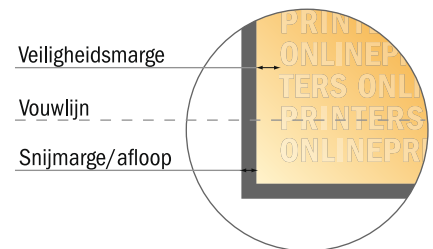

Exclusieve presentatiemappen met optionele accessoires

DIN A4 - Standaard formaat

#16 Formataanzicht 90 graden gedraaid.

- Gegevensformaat:
51,60 x 39,00 cm
- Eindformaat (gesloten):
21,50 x 31,00 cm
- Vulhoogte:
6,00 mm
- **Veiligheidsmarge**
4 mm: afstand van de tekst/
informatie tot aan de rand van het
eindformaat: dit voorkomt dat bij
het schoonsnijden teveel wordt
uitgesneden.

LET OP

Verwijder de stanscontour uit de downloadsjabloon voordat u uw drukgegevens aanmaakt. Geef de positie van de stansvorm aan de hand van een tweede bestand aan (bestand ter aanzicht).

Let op:

- Houd de snijmarge/afloop en de veiligheidsmarge zoals aangegeven aan.
- Geef achtergrondkleuren, afbeeldingen of grafisch materiaal tot aan de rand van het gegevensformaat vorm.
- Tijdens de productie kunnen door het snijden, stansen en vouwen toleranties optreden.
- Deze werktekening is niet op ware grootte.

Informatie over het gegevensformaat/aanleverformaat vindt u onder het menupunt "Drukgegevens" op

Exclusieve presentatiemappen met optionele accessories

BIN A4 - Standaard formaat

#16 Formaataanzicht 90 graden gedraaid.

LET OP

Verwijder de stanscontour uit de downloadsjabloon voordat u uw drukgegevens aanmaakt.
Geef de positie van de stansvorm aan de hand van een tweede bestand aan (bestand ter aanzicht).

- Gegevensformaat:
51,60 x 39,00 cm
- Eindformaat (gesloten):
21,50 x 31,00 cm
- Vulhoogte:
6,00 mm
- **Veiligheidsmarge**
4 mm: afstand van de tekst/informatie tot aan de rand van het eindformaat: dit voorkomt dat bij het schoonsnijden teveel wordt uitgesneden.