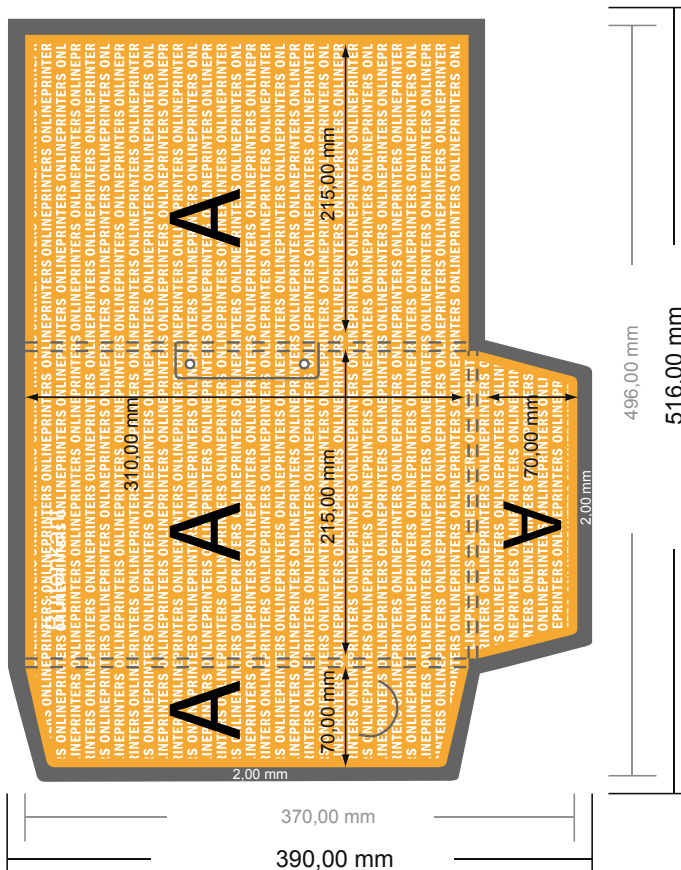

Exclusieve presentatiemappen met optionele accessoires

DIN A4 - Standaard formaat

#16 Formaatanzicht 90 graden gedraaid.

- Gegevensformaat: 51,60 x 39,00 cm
- Eindformaat (gesloten): 21,50 x 31,00 cm
- Vulhoogte: 6,00 mm
- Veiligheidsmarge**
4 mm: afstand van de tekst/informatie tot aan de rand van het eindformaat: dit voorkomt dat bij het schoonsnijden teveel wordt uitgesneden.

LET OP

Verwijder de stanscontour uit de downloadsjabloon voordat u uw drukgegevens aanmaakt. Geef de positie van de stansvorm aan de hand van een tweede bestand aan (bestand ter aanzicht).

Let op:

- Houd de snijmarge/afloop en de veiligheidsmarge zoals aangegeven aan.
- Geef achtergrondkleuren, afbeeldingen of grafisch materiaal tot aan de rand van het gegevensformaat vorm.
- Tijdens de productie kunnen door het snijden, stansen en vouwen toleranties optreden.
- Deze werktekening is niet op ware grootte.
- Informatie over het gegevensformaat/aanleverformaat vindt u onder het menupunt "Drukgegevens" op www.onlineprinters.nl