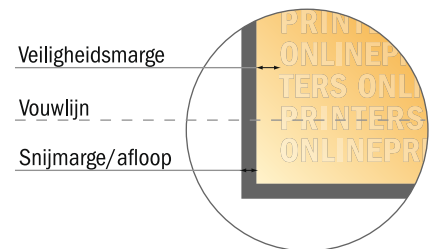

Exclusieve presentatiemappen met optionele accessoires

DIN A4 - Standaard formaat

#14 Formaatanzicht 90 graden gedraaid.

- Gegevensformaat: 52,50 x 40,00 cm
- Eindformaat (gesloten): 21,50 x 31,00 cm
- Vulhoogte: 6,00 mm
- **Veiligheidsmarge**
4 mm: afstand van de tekst/informatie tot aan de rand van het eindformaat: dit voorkomt dat bij het schoonsnijden teveel wordt uitgesneden.

LET OP

Verwijder de stanscontour uit de downloadsjabloon voordat u uw drukgegevens aanmaakt. Geef de positie van de stansvorm aan de hand van een tweede bestand aan (bestand ter aanzicht).

Let op:

- Houd de snijmarge/afloop en de veiligheidsmarge zoals aangegeven aan.
- Geef achtergrondkleuren, afbeeldingen of grafisch materiaal tot aan de rand van het gegevensformaat vorm.
- Tijdens de productie kunnen door het snijden, stansen en vouwen toleranties optreden.
- Deze werktekening is niet op ware grootte.
- Informatie over het gegevensformaat/aanleverformaat vindt u onder het menupunt "Drukgegevens" op www.onlineprinters.nl