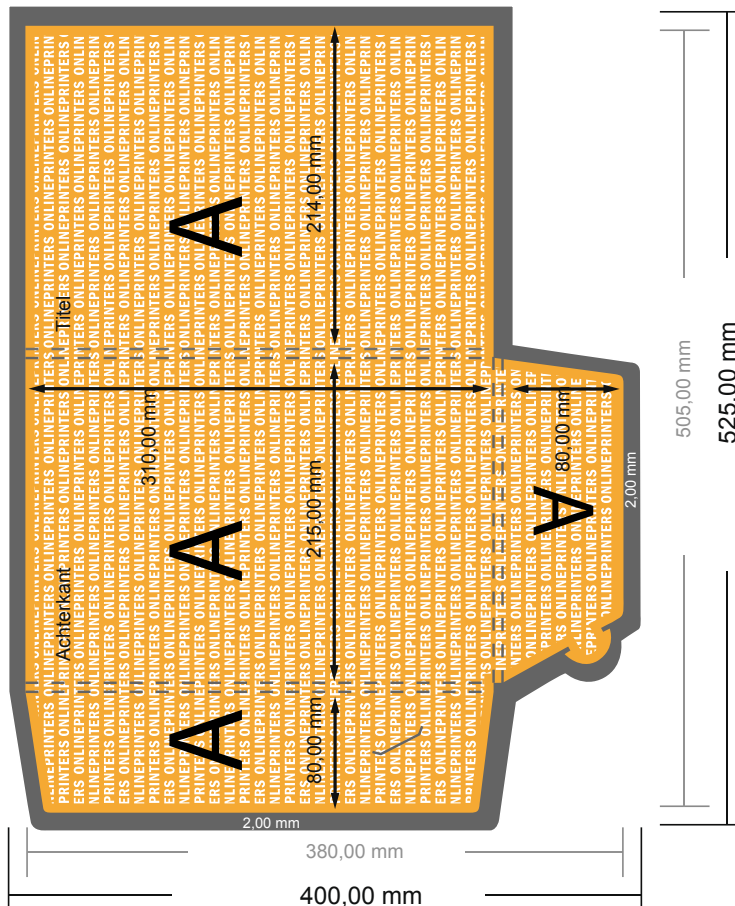

Exclusieve presentatiemappen met optionele accessoires

DIN A4 - Standaard formaat

#14 Formaatanzicht 90 graden gedraaid.

- Gegevensformaat: 52,50 x 40,00 cm
- Eindformaat (gesloten): 21,50 x 31,00 cm
- Vulhoogte: 6,00 mm
- **Veiligheidsmarge**
4 mm: afstand van de tekst/informatie tot aan de rand van het eindformaat: dit voorkomt dat bij het schoonsnijden teveel wordt uitgesneden.

LET OP

Verwijder de stanscontour uit de downloadsjabloon voordat u uw drukgegevens aanmaakt. Geef de positie van de stansvorm aan de hand van een tweede bestand aan (bestand ter aanzicht).

Let op:

- Houd de snijmarge/afloop en de veiligheidsmarge zoals aangegeven aan.
- Geef achtergrondkleuren, afbeeldingen of grafisch materiaal tot aan de rand van het gegevensformaat vorm.
- Tijdens de productie kunnen door het snijden, stansen en vouwen toleranties optreden.
- Deze werktekening is niet op ware grootte.
- Informatie over het gegevensformaat/aanleverformaat vindt u onder het menupunt "Drukgegevens" op www.onlineprinters.nl