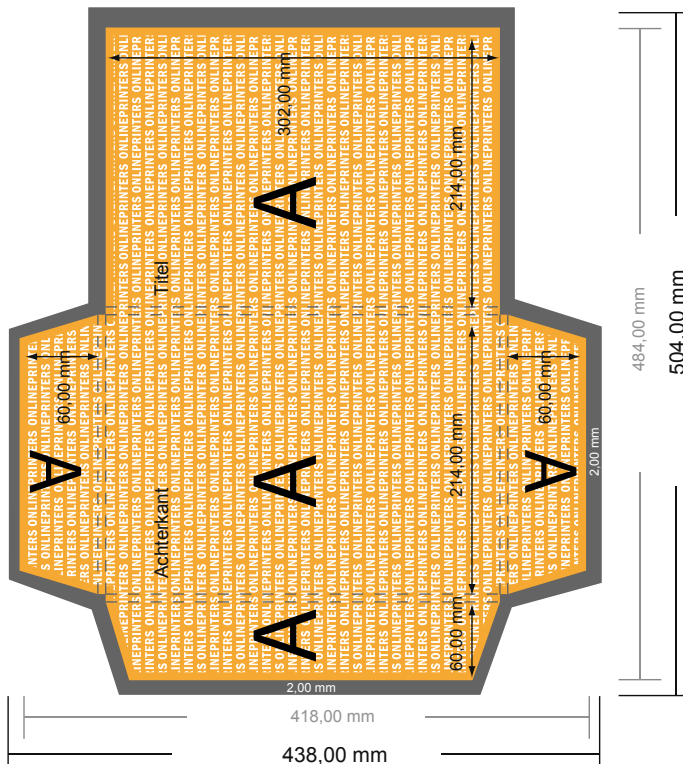

Exclusieve presentatiemappen met optionele accessoires

DIN A4 - Standaard formaat

#13 Formaataanzicht 90 graden gedraaid.

- Gegevensformaat:
50,40 x 43,80 cm
- Eindformaat (gesloten):
21,40 x 30,20 cm
- Vulhoogte:
6,00 mm
- **Veiligheidsmarge**
4 mm: afstand van de tekst/
informatie tot aan de rand van het
eindformaat: dit voorkomt dat bij
het schoonsnijden teveel wordt
uitgesneden.

LET OP

Verwijder de stanscontour uit de downloadsjabloon voordat u uw drukgegevens aanmaakt. Geef de positie van de stansvorm aan de hand van een tweede bestand aan (bestand ter aanzicht).

Let op:

- Houd de snijmarge/afloop en de veiligheidsmarge zoals aangegeven aan.
- Geef achtergrondkleuren, afbeeldingen of grafisch materiaal tot aan de rand van het gegevensformaat vorm.
- Tijdens de productie kunnen door het snijden, stansen en vouwen toleranties optreden.
- Deze werktekening is niet op ware grootte.
- Informatie over het gegevensformaat/aanleverformaat vindt u onder het menupunt "Drukgegevens" op www.onlineprinters.nl