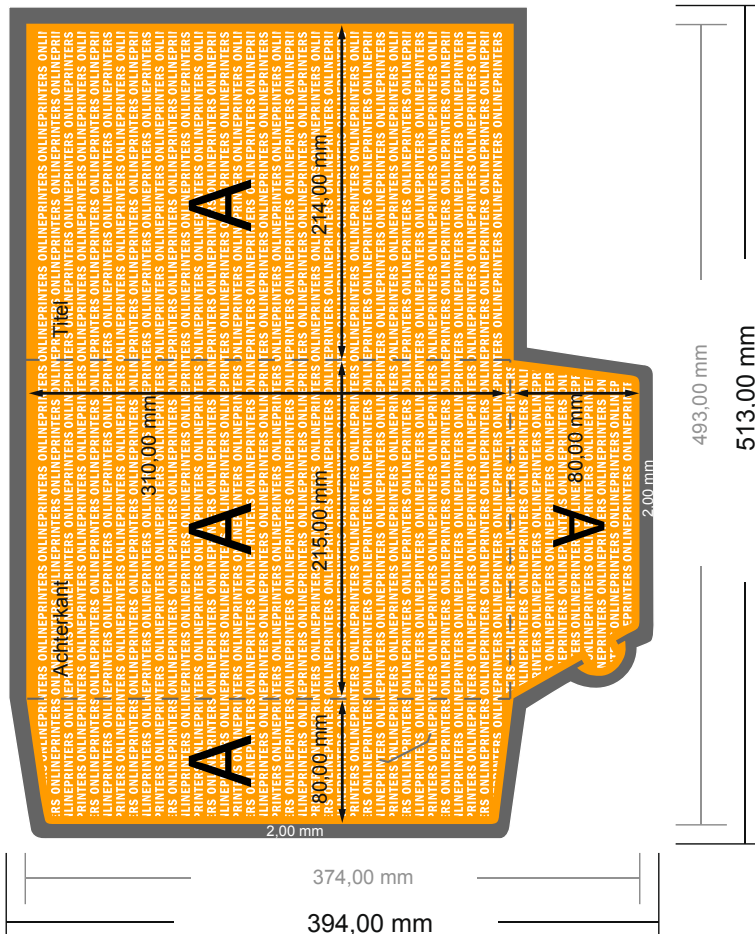

Exclusieve presentatiemappen met optionele accessoires

BIN A4 - Standaard formaat

#11 Formaataanzicht 90 graden gedraaid.

- Gegevensformaat: 51,30 x 39,40 cm
- Eindformaat (gesloten): 21,50 x 31,00 cm
- **Veiligheidsmarge**
4 mm: afstand van de tekst/informatie tot aan de rand van het eindformaat: dit voorkomt dat bij het schoonsnijden teveel wordt uitgesneden.

LET OP

Verwijder de stanscontour uit de downloadsjabloon voordat u uw drukgegevens aanmaakt. Geef de positie van de stansvorm aan de hand van een tweede bestand aan (bestand ter aanzicht).

Let op:

- Houd de snijmarge/afloop en de veiligheidsmarge zoals aangegeven aan.
- Geef achtergrondkleuren, afbeeldingen of grafisch materiaal tot aan de rand van het gegevensformaat vorm.
- Tijdens de productie kunnen door het snijden, stansen en vouwen toleranties optreden.
- Deze werktekening is niet op ware grootte.
- Informatie over het gegevensformaat/aanleverformaat vindt u onder het menupunt "Drukgegevens" op www.onlineprinters.nl