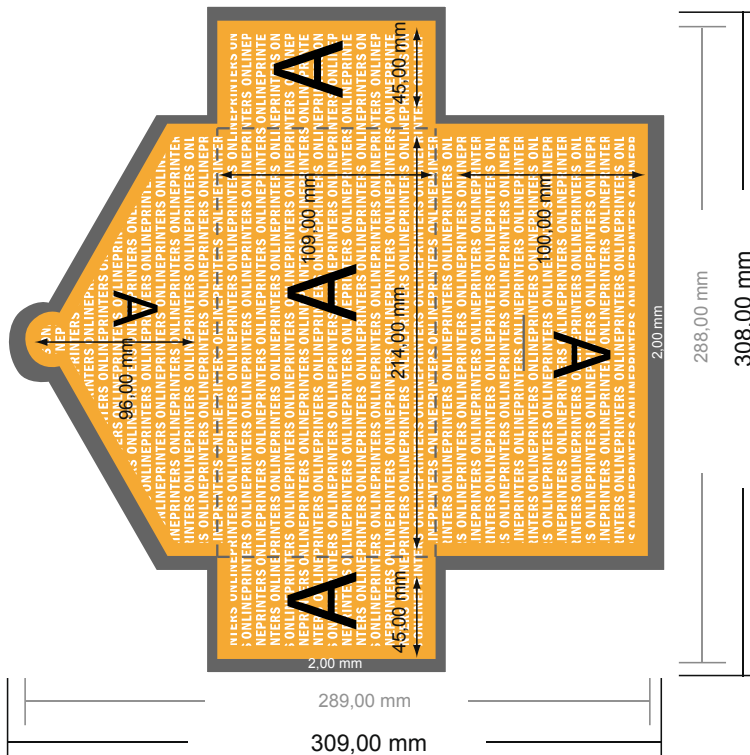

Presentatiemappen met sluitlip

DIN-lang • Liggend formaat

#51 Formaataanzicht 90 graden gedraaid.

- Gegevensformaat:
30,80 x 30,90 cm
- Eindformaat (gesloten):
21,40 x 10,90 cm
- **Veiligheidsmarge**
4 mm: afstand van de tekst/
informatie tot aan de rand van het
eindformaat: dit voorkomt dat bij
het schoonsnijden teveel wordt
uitgesneden.

LET OP

Verwijder de stanscontour uit de
downloadsjabloon voordat u uw drukgegevens aanmaakt.
Geef de positie van de stansvorm aan de
hand van een tweede bestand aan (bestand ter aanzicht).

Let op:

- Houd de snijmarge/afloop en de
veiligheidsmarge zoals
aangegeven aan.
- Geef achtergrondkleuren,
afbeeldingen of grafisch materiaal
tot aan de rand van het
gegevensformaat vorm.
- Tijdens de productie kunnen door
het snijden, stansen en vouwen
toleranties optreden.
- Deze werktekening is niet op ware
grootte.
- Informatie over het
gegevensformaat/aanleverformaat
vindt u onder het menupunt
"Drukgegevens" op
www.onlineprinters.nl